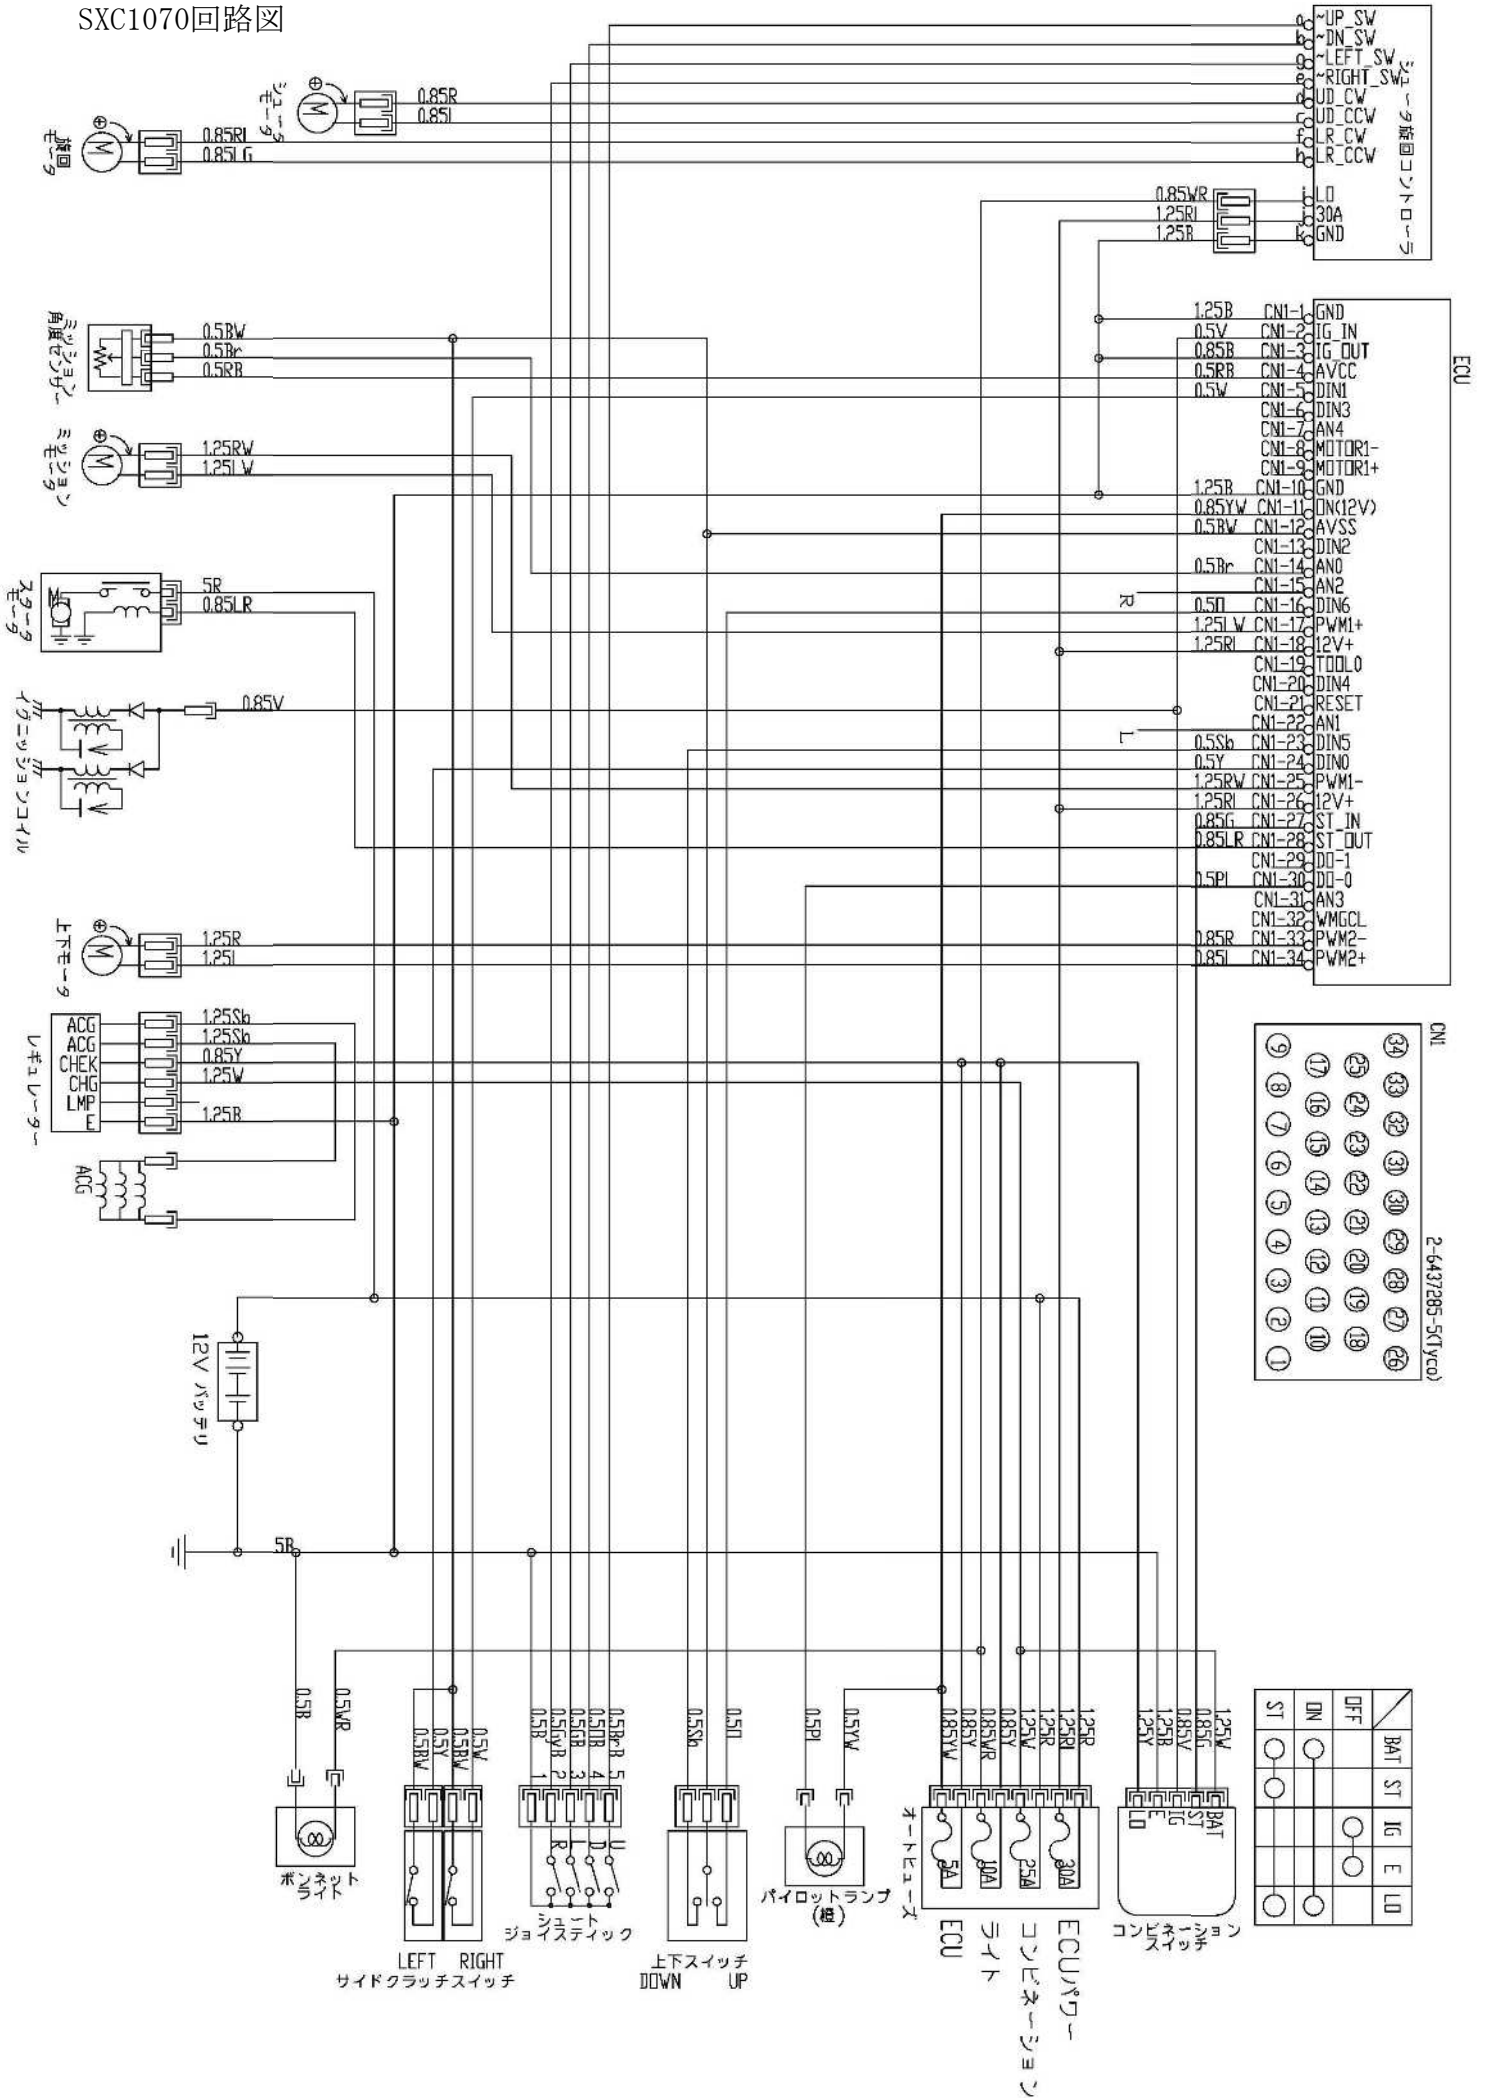

SXC1070回路図

DEF	BAT	ST	IG	E	LD
○	○	○	○	○	○
○	○	○	○	○	○