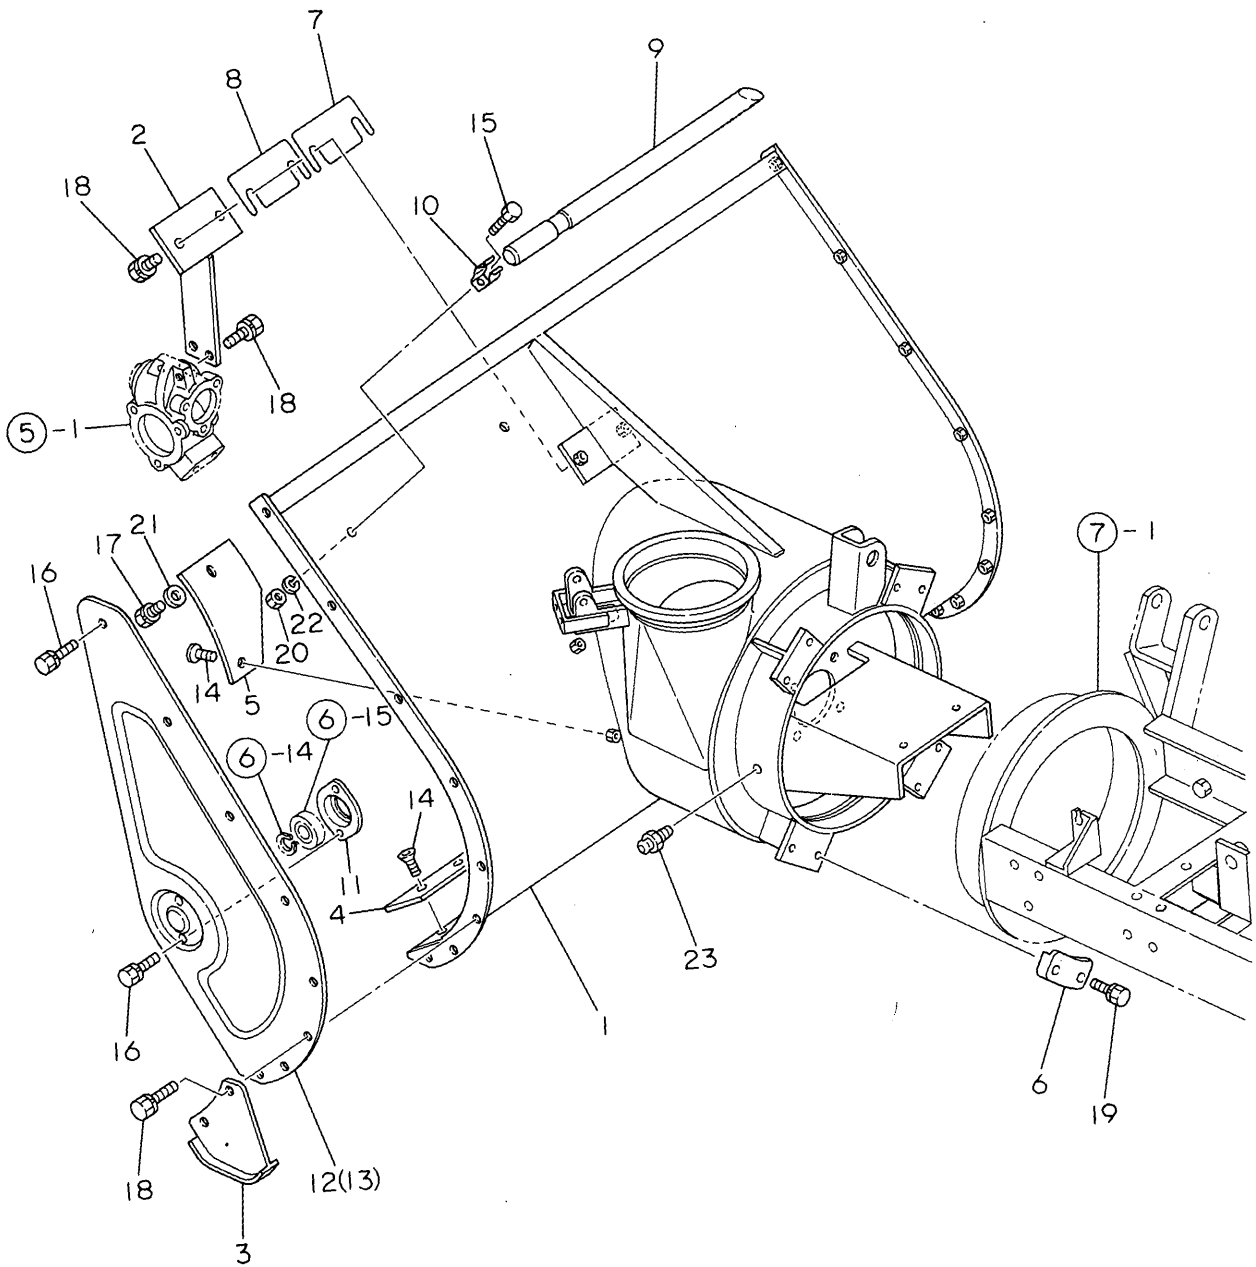

3. 除雪フレーム

3. 除雪フレーム

No	部品番号	部 品 名	数	備 考
1	31100-A90-004	シ ョセツフレーム CMP	1	供給不可
2	31200-A90-000	オーガキ ャケースサポート CMP	1	
3	08100-A09-002	ソリ CMP	2	
4	31901-A90-001	エッジ	1	
5	31902-A90-000	シャヘイハン	1	
6	31901-A91-001	ローリング ガイト	4	供給不可
7	31906-A31-001	キ ャケースライナー 2.0	1	
8	31907-A31-001	キ ャケースライナー 0.6	3	
9	39901-A65-001	ユキカキホウ	1	供給不可
10	39902-A65-000	トメカナク	2	
11	38100-A90-001	ベ アリング ケース CMP	2	
12	38901-A90-000	オーガ サイト カハ ー L	1	供給不可
13	38902-A90-000	オーガ サイト カハ ー R	1	供給不可
14	91217-0801509	6カクアナサラボルト 8*15	11	
15	92215-0801574	ボルト 8*15	2	
16	93015-0801514	ボルト(ハネ 8*15	16	
17	93020-0802014	ボルト(ハネ 8*20	1	
18	93025-1002514	ボルト(ハネ 10*25	8	
19	93030-1204517	ボルト(ハネ 12*45(7T	8	
20	94003-08411	ナット 8	2	
21	94101-08010	サ ガネ(ミガキ 8	1	
22	94111-08012	ハネサ ガネ 8	2	
23	96381-20000	ク リースニッ プ ル A-MT6*1	2