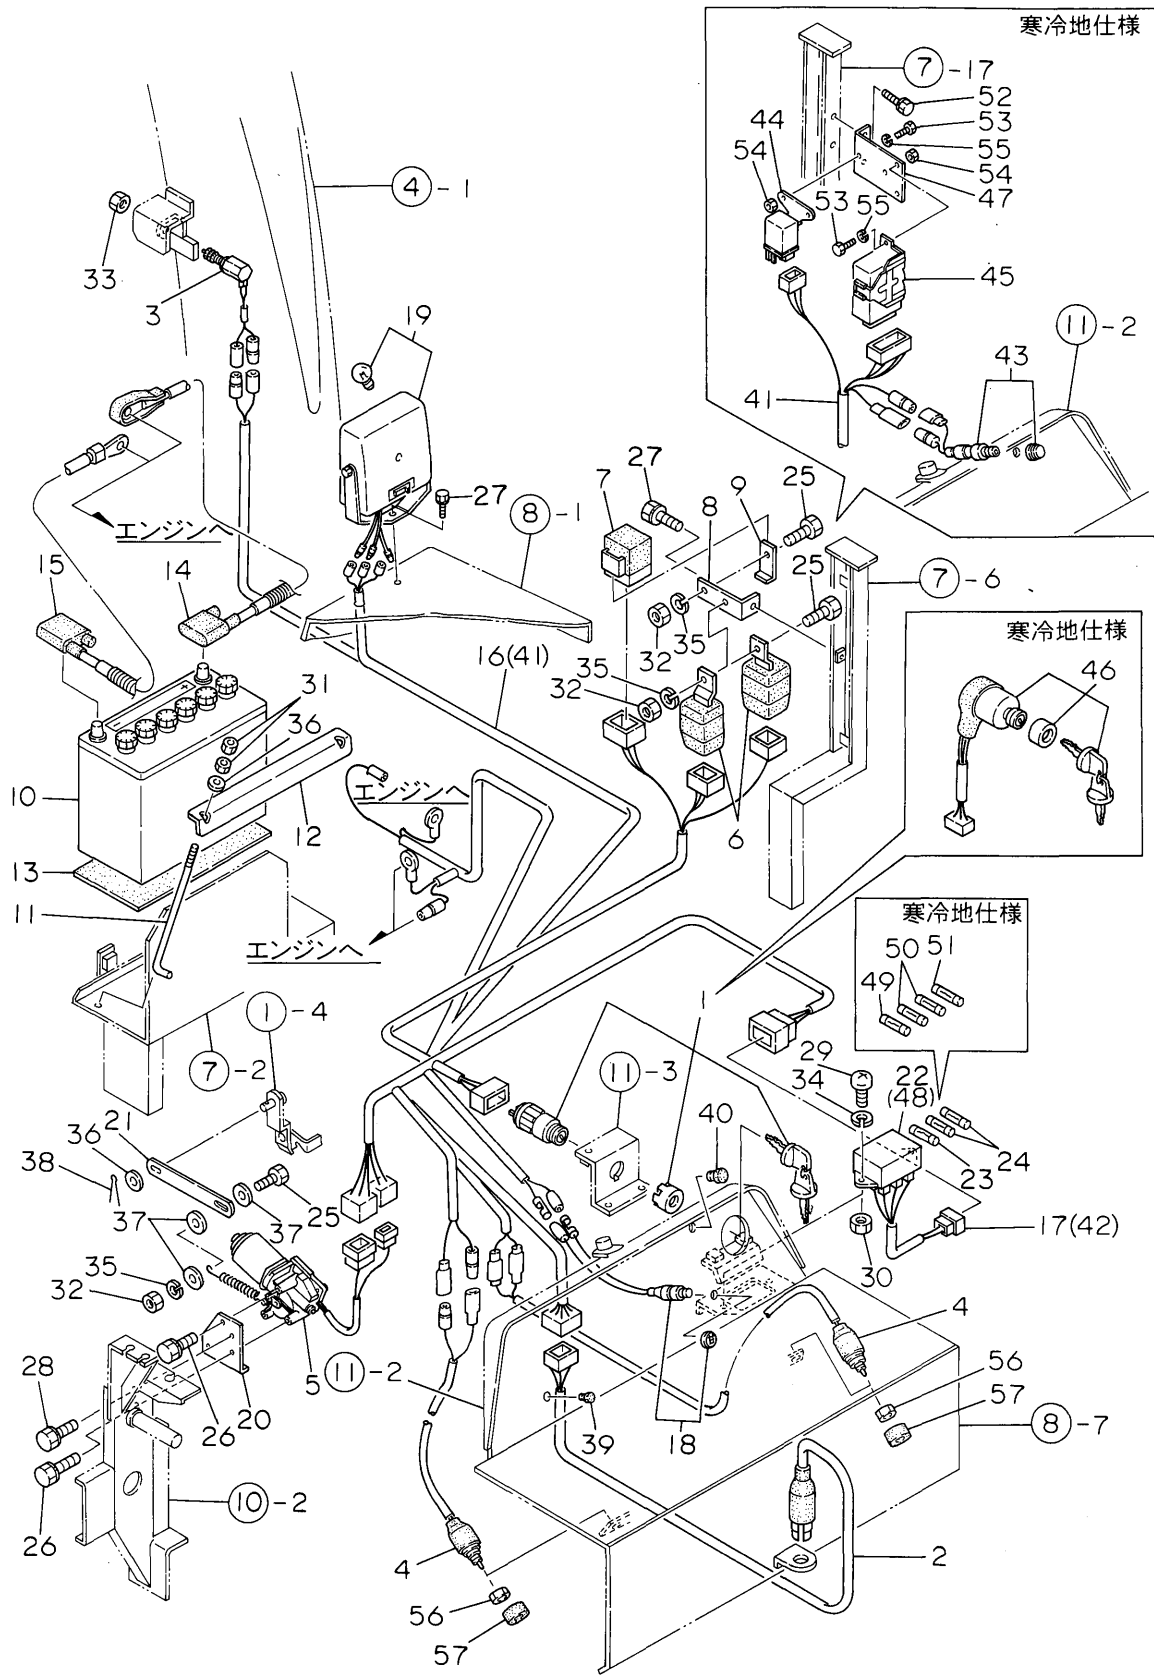

14. 電 装 品

14. 電 装 品

No	部品番号	部 品 名	数	備 考
1	83100-A31-000	メーンスイッチ	1	
2	83100-A75-000	キンキュウテイシスイッチ	1	供給不可
3	83100-A65-000	ガードスイッチ	1	
4	83300-A01-000	ニュートラルスイッチ	2	
5	84100-A60-000	ストップモーター	1	供給不可
6	87400-A75-000	リレー A	2	A-2リレー
7	87500-A75-000	リレー B	1	CAリレー
8	81901-A58-000	リレーブ ラケット	1	
9	81902-A75-000	リレーホルターアップレート	1	供給不可
10	89901-A11-000	バッテリー N*100-S6	1	供給不可 55B24R
11	86902-A26-000	バッテリーセットホルト	2	
12	86901-A58-000	バッテリークランプ	1	
13	89901-A91-000	ホウシンゴム	1	
14	87100-A90-000	バッテリーコート +	1	供給不可
15	87200-A90-000	バッテリーコート -	1	
16	87500-A90-000	ワイヤーハーネス A	1	
17	87600-A60-000	ヒューズボックスハーネス	1	
18	89100-A62-000	ハロッドランプユニット	1	
19	89200-A62-000	ライト	1	供給不可
20	81100-A90-001	ストップモーターベース CMP	1	
21	81902-A90-000	ストップモーターリジク	1	
22	85100-A60-000	ヒューズボックス	1	
23	91810-120	カンヒューズ 20A	2	
24	91810-105	カンヒューズ 5A	4	
25	92220-0802074	ホルト 8*20	3	
26	92915-0501514	ホルト(ハネ 5*15)	3	
27	93015-0801514	ホルト(ハネ 8*15)	2	
28	93020-0802014	ホルト(ハネ 8*20)	1	
29	93515-0501574	ナベコネジ 5*15	2	
30	94001-05411	ナット 5	2	
31	94001-06411	ナット 6	4	
32	94003-08411	ナット 8	3	
33	94005-12411	ナット 12*1.25	1	
34	94111-05012	ハネサガネ 5	2	
35	94111-08012	ハネサガネ 8	3	
36	94101-06010	サガネ(ミガキ 6)	3	
37	94101-08010	サガネ(ミガキ 8)	3	
38	94210-20150	ワリピン 2*15	1	
39	91352-4040923	マクツキゴムブッシュ SG-9A	1	
40	91352-4111616	マクツキゴムブッシュ SG-16A	1	カンレイチシヨウニハフヨウ
41	87700-A90-000	ワイヤーハーネス A	1	カンレイチシヨウ 供給不可
42	87800-A90-000	ヒューズボックスハーネス	1	カンレイチシヨウ
43	89100-A40-000	ハロッドランプ	1	カンレイチシヨウ 供給不可
44	83200-A90-000	グローリレー	1	カンレイチシヨウ
45	83300-A90-000	QHSコントローラ	1	カンレイチシヨウ
46	83100-A90-000	スターティングスイッチ CMP	1	カンレイチシヨウ
47	81903-A90-000	コントローラブ ラケット	1	カンレイチシヨウ
48	85100-A60-000	ヒューズボックス	1	カンレイチシヨウ
49	91810-120	カンヒューズ 20A	2	カンレイチシヨウ
50	91810-110	カンヒューズ 10A	4	カンレイチシヨウ
51	91810-105	カンヒューズ 5A	2	カンレイチシヨウ
52	93015-0801514	ホルト(ハネ 8*15)	2	カンレイチシヨウ
53	92015-0601574	ホルト 6*15	4	カンレイチシヨウ
54	94001-06411	ナット 6	4	カンレイチシヨウ
55	94111-06012	ハネサガネ 6	4	カンレイチシヨウ
56	83901-A90-000	ナット	2	
57	83902-A90-000	ゴムキャップ	2