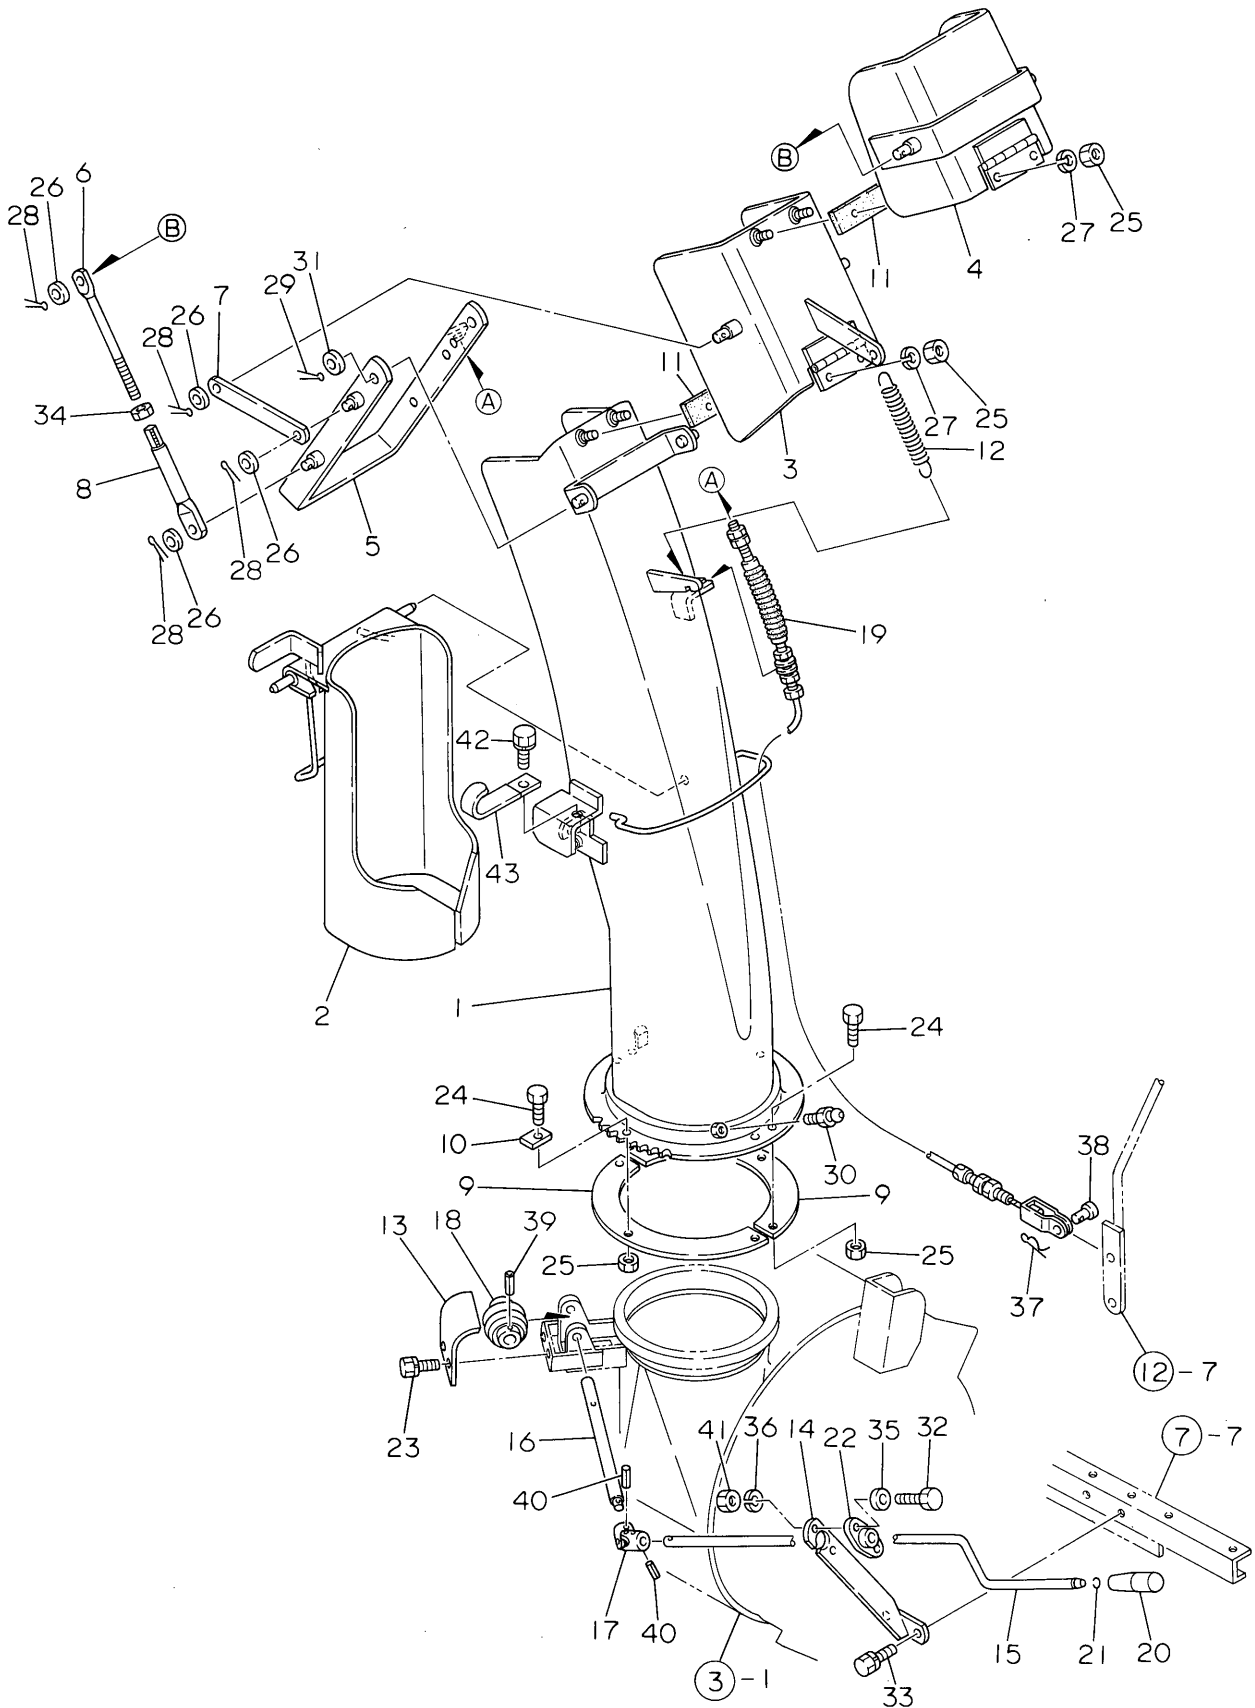

4. シ ャ ー ト

4. シ ュ ー ト

N o	部品番号	部 品 名	数	備 考
1	33100-A90-030	2ダ^ンシュート 900 CMP	1	供給不可
2	33200-A90-030	カートリッジ カハ^ー CMP	1	
3	33300-A60-001	シュートキャップ° A CMP	1	
4	33400-A60-000	シュートキャップ° B CMP	1	
5	33600-A60-001	シュートソウサアーム CMP	1	
6	33901-A70-001	アシ° ャストロット°	2	
7	33902-A60-000	リンクアーム 129	2	
8	33903-A60-000	シュートリンクロット° 105	2	
9	33901-A26-000	シュートクランプ°	2	
10	33902-A26-001	シュートストッパ^ー	2	
11	33903-A26-001	シュートコ° ム	2	
12	91601-R01-000	コイルスプ° リンク° 17.2*144	1	供給不可
13	31901-A53-000	ウオームカハ^ー	1	
14	75600-A90-000	シュートハンド° ルブ° ラケット CMP	1	
15	75903-A90-000	シュートハンド° ル	1	供給不可
16	75901-A30-000	ウオームシャフト	1	
17	75500-A01-000	ユニハ^ーサルジ° ョイント CMP	1	
18	62901-A71-000	ウオーム	1	
19	77600-A90-000	シュートワイヤー CMP	1	
20	75904-A75-000	グ° リップ° 10	1	供給不可
21	75905-A75-000	サークリップ° 11	1	供給不可
22	91702-A40-000	シ° ュシ° ベ° アリンク° ユニット 10	1	
23	93015-0801514	ホルト(ハ° ネ 8*15	2	
24	92220-0802077	ホルト 8*20(7T	6	
25	94003-08411	ナット 8	10	
26	94101-08010	サ° ガ° ネ(ミガ° キ 8	8	
27	94111-08012	ハ° ネサ° ガ° ネ 8	4	
28	94210-25150	ワリピ° ン 2.5*15	8	
29	94210-30200	ワリピ° ン 3*20	2	
30	96381-20000	グ° リースニップ° ル A-MT6*1	1	
31	94101-10010	サ° ガ° ネ(ミガ° キ 10	2	
32	92015-0501574	ホルト 5*15	2	
33	92915-0601514	ホルト(ハ° ネ 6*15	2	
34	94003-08411	ナット 8	2	
35	94101-05010	サ° ガ° ネ(ミガ° キ 5	2	
36	94111-05012	ハ° ネサ° ガ° ネ 5	2	
37	94251-06001	スナップ° ピ° ン A6	1	
38	94331-06020	ヒラアタマピ° ン 6*20	1	
39	94319-30025	スプ° リンク° ピ° ン 3*25	1	
40	94319-45020	スプ° リンク° ピ° ン 4.5*20	2	
41	94001-05411	ナット 5	2	
42	92912-0601214	ホルト(ハ° ネ 6*12	1	
43	91331-060451	コ° ード° クランプ° 6*45	1