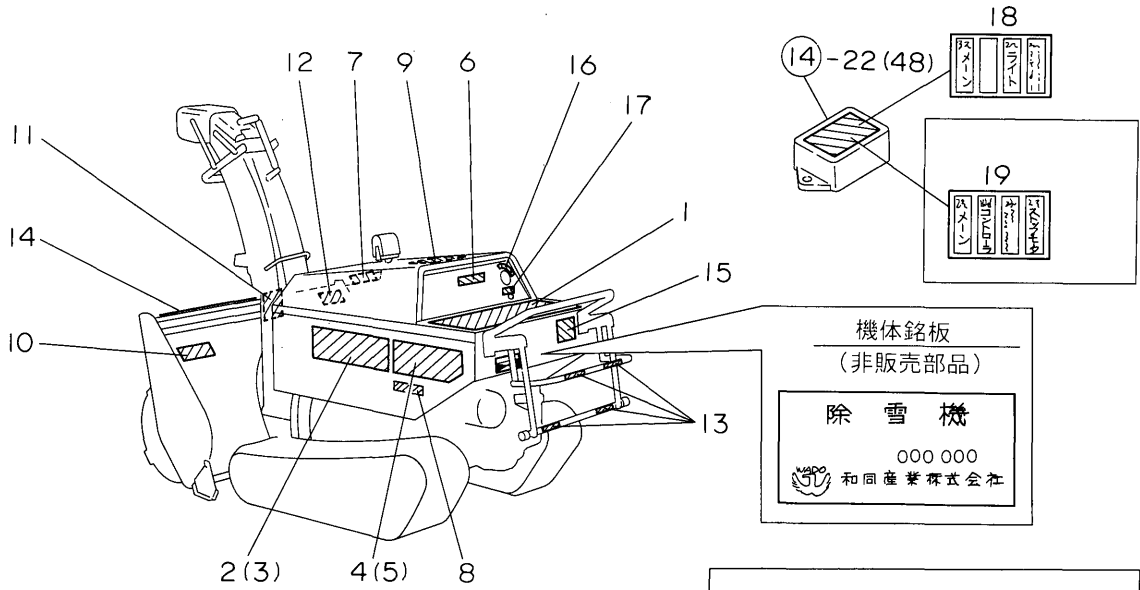

15. 銘板・付属品

15. 銘板・付属品

No	部品番号	部品名	数	備考
1	79916-A90-031	ハ°ネルマーク AW	1	供給不可
2	79917-A90-000	サイト°マーク LW	1	供給不可
3	79918-A90-000	サイト°マーク RW	1	供給不可
4	79922-A90-000	カタシキマーク LW	1	供給不可
5	79923-A90-000	カタシキマーク RW	1	供給不可
6	91830-A26-000	ワト°ーマーク A	1	
7	91831-A26-000	ワト°ーマーク B	1	
8	79926-A90-000	カンレイチマーク	1	カンレイチシヨウ 供給不可
9	79915-A90-000	メンテナンスマーク	1	供給不可
10	79910-A75-000	アンゼ°ンボ°ルトコウカンマーク	1	
11	91806-A58-002	フ°ロワーアンゼ°ンマーク	1	
12	79912-A75-000	オーガ°アンゼ°ンマーク	1	
13	79907-A75-000	クロキマーク	4	
14	79909-A75-001	ジ°ヨセツフ°チュウイマーク	1	
15	79908-A75-000	シヨウチュウイマーク	1	
16	79921-A90-000	メインスイッチマーク	1	供給不可
17	79911-A75-000	テントウヒヨウジ°マーク	1	供給不可
18	79907-A90-000	ヒューズ°ホ°ックスマーク	1	
19	79914-A90-001	ヒューズ°ホ°ックスマーク	1	カンレイチシヨウ
20	78100-A90-000	シートカバー	1