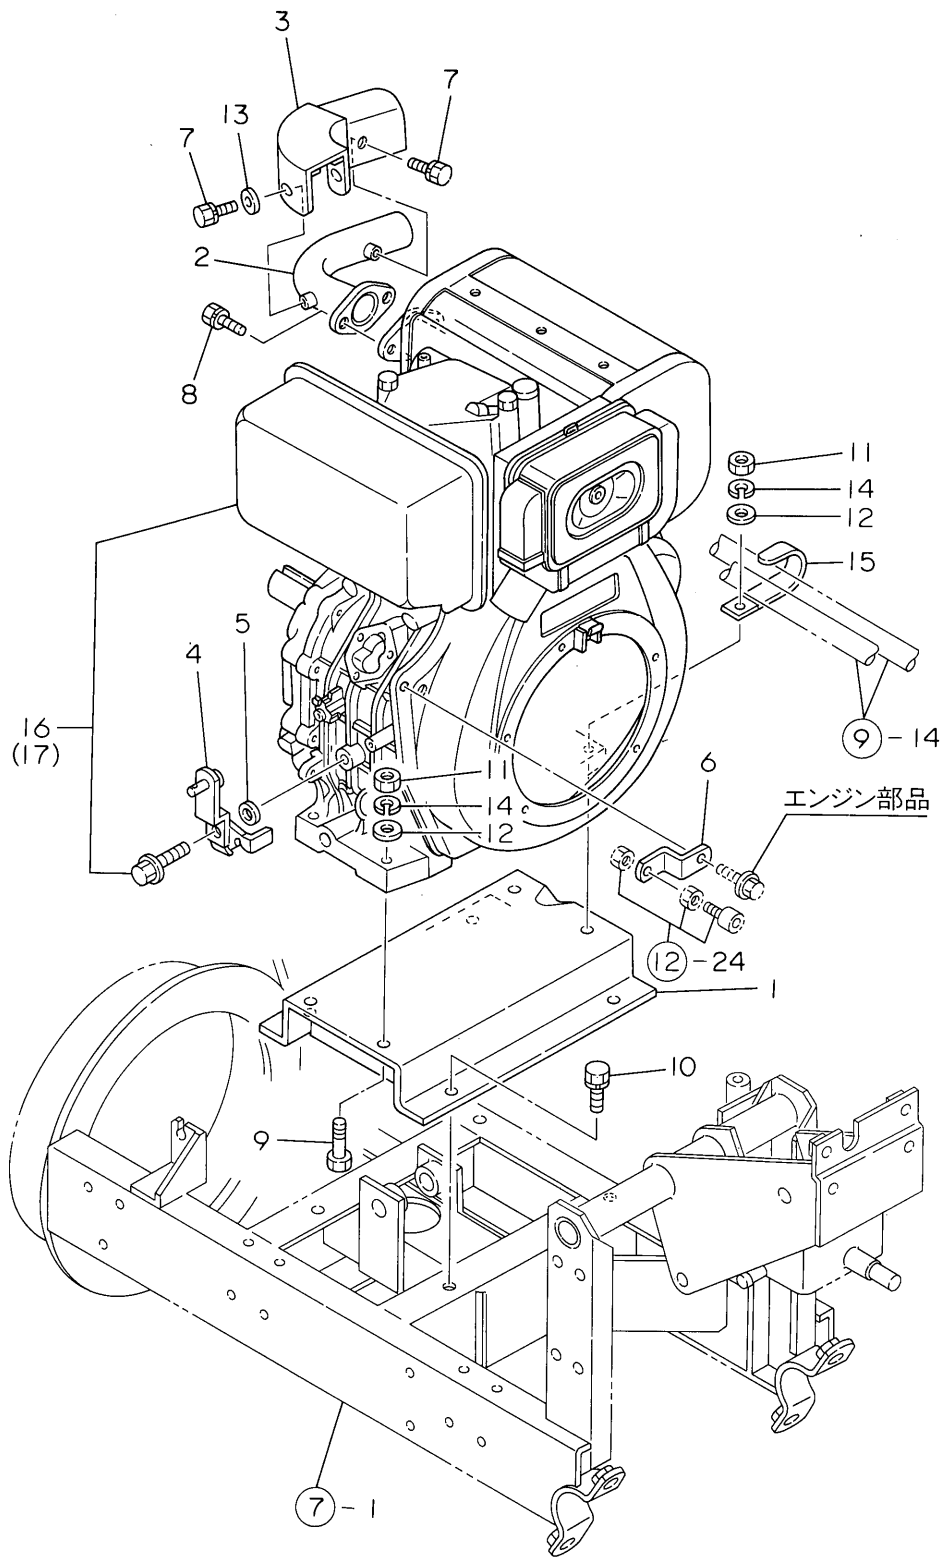

1. エンジン関連	1~2
2. クローラ・ミッションケース	3~4
3. 除雪フレーム	5~6
4. シュート	7~8
5. オーガギヤーケース	9~10
6. オ ー ガ	11~12
7. 本体フレーム	13~14
8. カ バ ー	15~16
9. 油 圧 配 管	17~18
10. 動 力 伝 達	19~22
11. パ ネ ル	23~24
12. 操 作 レ バ ー	25~26
13. サイドクラッチ・主変速レバー	27~28
14. 電 装 品	29~30
15. 銘板・付属品	31~32

1. エンジン関連

1. エンジン関連

No	部品番号	部 品 名	数	備 考
1	02200-A90-001	エンジンベース L90 CMP	1	供給不可
2	02500-A90-000	マフラーパイプ L90 CMP	1	
3	02600-A90-000	パイプカバー L90 CMP	1	
4	02500-A62-000	ストップレバー CMP	1	供給不可
5	02902-A62-000	カラー 6*3	1	供給不可
6	02903-A62-000	スロットルワイヤウケ	1	供給不可
7	92910-0601014	ボルト(ハネ 6*10	4	
8	93025-0802514	ボルト(ハネ 8*25	2	
9	92226-1004574	ボルト 10*45	4	
10	93025-1002517	ボルト(ハネ 10*25(7T	4	
11	94003-10411	ナット 10	4	
12	94101-10010	サガネ(ミガキ 10	4	
13	94101-06010	サガネ(ミガキ 6	2	
14	94111-10012	ハネサガネ 10	4	
15	91332-1008611	ホースクランプ 10*86	1	
16	01002-A90-000	エンジン L90 SEWW	1	Y:
17	01003-A90-000	エンジン L90 SEWWH	1	カンレイチシヨウ Y: