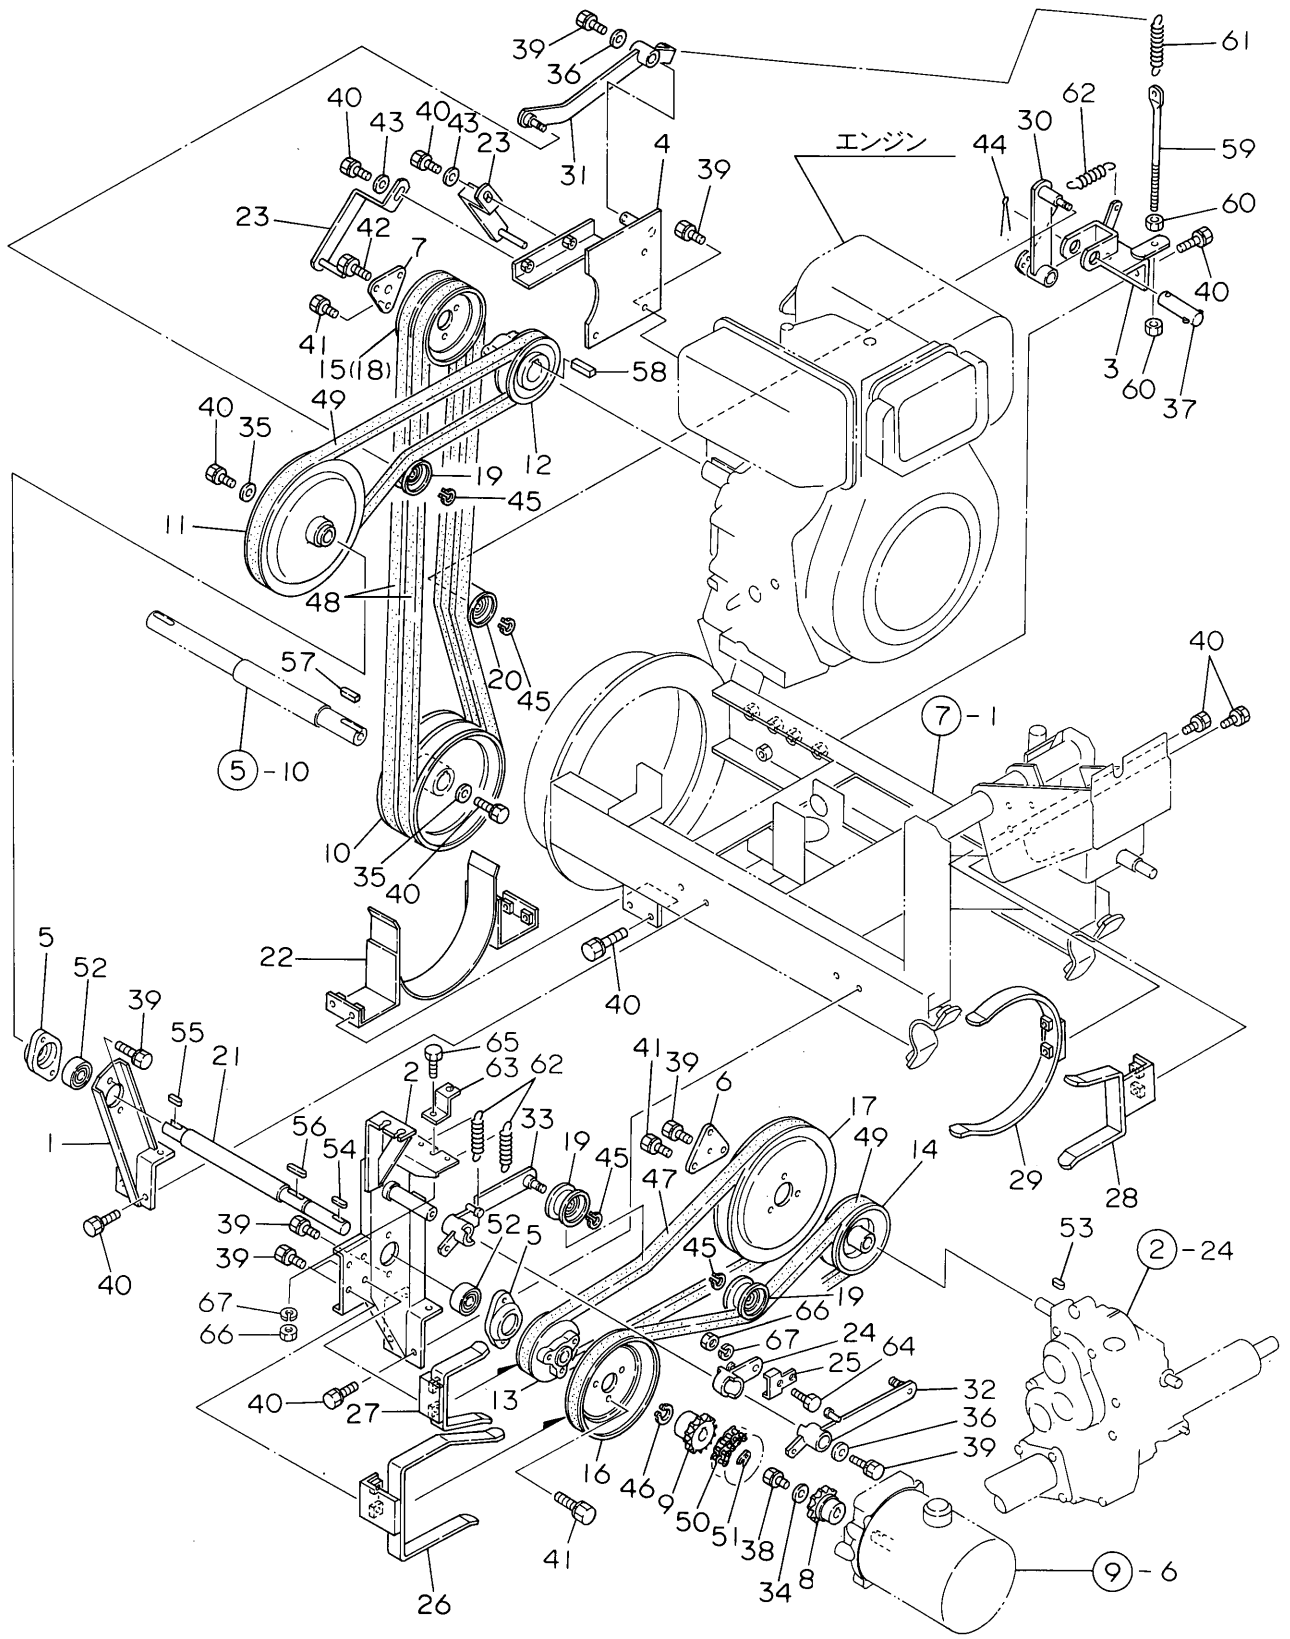

10. 動力伝達

10. 動力伝達

No	部品番号	部品名	数	備考
1	61100-A90-000	カウンタープ ラケットマエ CMP	1	供給不可
2	61200-A90-032	カウンタープ ラケットウシロ CMP	1	供給不可
3	61300-A90-000	テンションアームベース CMP	1	供給不可
4	61500-A90-031	クラッチベース L90 CMP	1	
5	61907-A26-001	ベアリング ケース	2	
6	61903-A90-000	フィキシング プレート 9*58	1	供給不可
7	61902-A90-000	フィキシング プレート 11	1	
8	62901-A90-000	スプ ロケット 35*16-A	1	供給不可
9	62902-A90-000	スプ ロケット 35*16-B	1	
10	63100-A90-001	Vプーリ 7B-2*25	1	
11	63200-A90-000	Vプーリ 8B*20	1	
12	63902-A90-000	Vプーリ 80B*30	1	供給不可
13	63903-A90-000	Vプーリ 80B*20	1	
14	63904-A90-000	Vプーリ 90B*16	1	供給不可
15	63905-A90-000	Vプーリ 4.5B-2*30	1	
16	63906-A90-000	Vプーリ 6B*30	1	
17	63907-A90-000	Vプーリ 8B*38	1	
18	63908-A90-000	Vプーリ 5B-2*30	1	オプション
19	91615-1045224	テンションプーリ 45TB1	3	
20	91615-1045414	テンションプーリ 45TB2	1	
21	64901-A90-000	カウンターシャフト	1	
22	65100-A90-000	プ ロワーベルトストツパ - CMP	1	
23	65200-A90-000	ベルトストツパ - A CMP	2	
24	66600-A90-001	ソウコウクラッチカム CMP	1	供給不可
25	66901-A90-000	エンチョウアーム	1	供給不可
26	65500-A90-000	ベルトストツパ - D CMP	1	供給不可
27	65600-A90-000	ベルトストツパ - E CMP	1	供給不可
28	65700-A90-000	ベルトストツパ - F CMP	1	供給不可
29	65800-A90-000	ベルトストツパ - G CMP	1	供給不可
30	66200-A90-000	オーガ クラッチアーム CMP	1	
31	66300-A90-030	ソウコウクラッチアーム A CMP	1	供給不可
32	66400-A90-030	ソウコウクラッチアーム B CMP	1	供給不可
33	66500-A90-030	ソウコウクラッチアーム C CMP	1	供給不可
34	69901-A90-000	マルサ ガネ 6*19*2.3	1	供給不可
35	91251-0830321	マルサ ガネ 8*30*3.2	2	
36	91251-0825231	マルサ ガネ 8*25*2.3	2	
37	91261-200551	ミツキピン 20*55	1	
38	92915-0601514	ホルト(ハネ 6*15	1	
39	93015-0801514	ホルト(ハネ 8*15	14	
40	93020-0802014	ホルト(ハネ 8*20	22	
41	93020-0802017	ホルト(ハネ 8*20(7T	9	
42	93030-1003014	ホルト(ハネ 10*30	1	
43	94101-08010	サ ガネ(ミガキ 8	2	
44	94210-40300	ワリピン 4*30	1	
45	94510-10080	トメワ(ジク 10	4	
46	94510-20080	トメワ(ジク 20	1	
47	95002-14038	Vベルト LB38	1	
48	95002-14041	Vベルト LB41	2	
49	95002-14035	Vベルト LB35	2	
50	95102-0350151	ローラチェン 2-35*15	1	
51	95112-0351	ツギテリンク 2-35	1	
52	96105-06004	ベアリング 6004UU	2	
53	97112-023241	キー 5*5*23RR	1	
54	97113-020241	キー 6*6*20RR	1	
55	97113-025141	キー 6*6*25SR	1