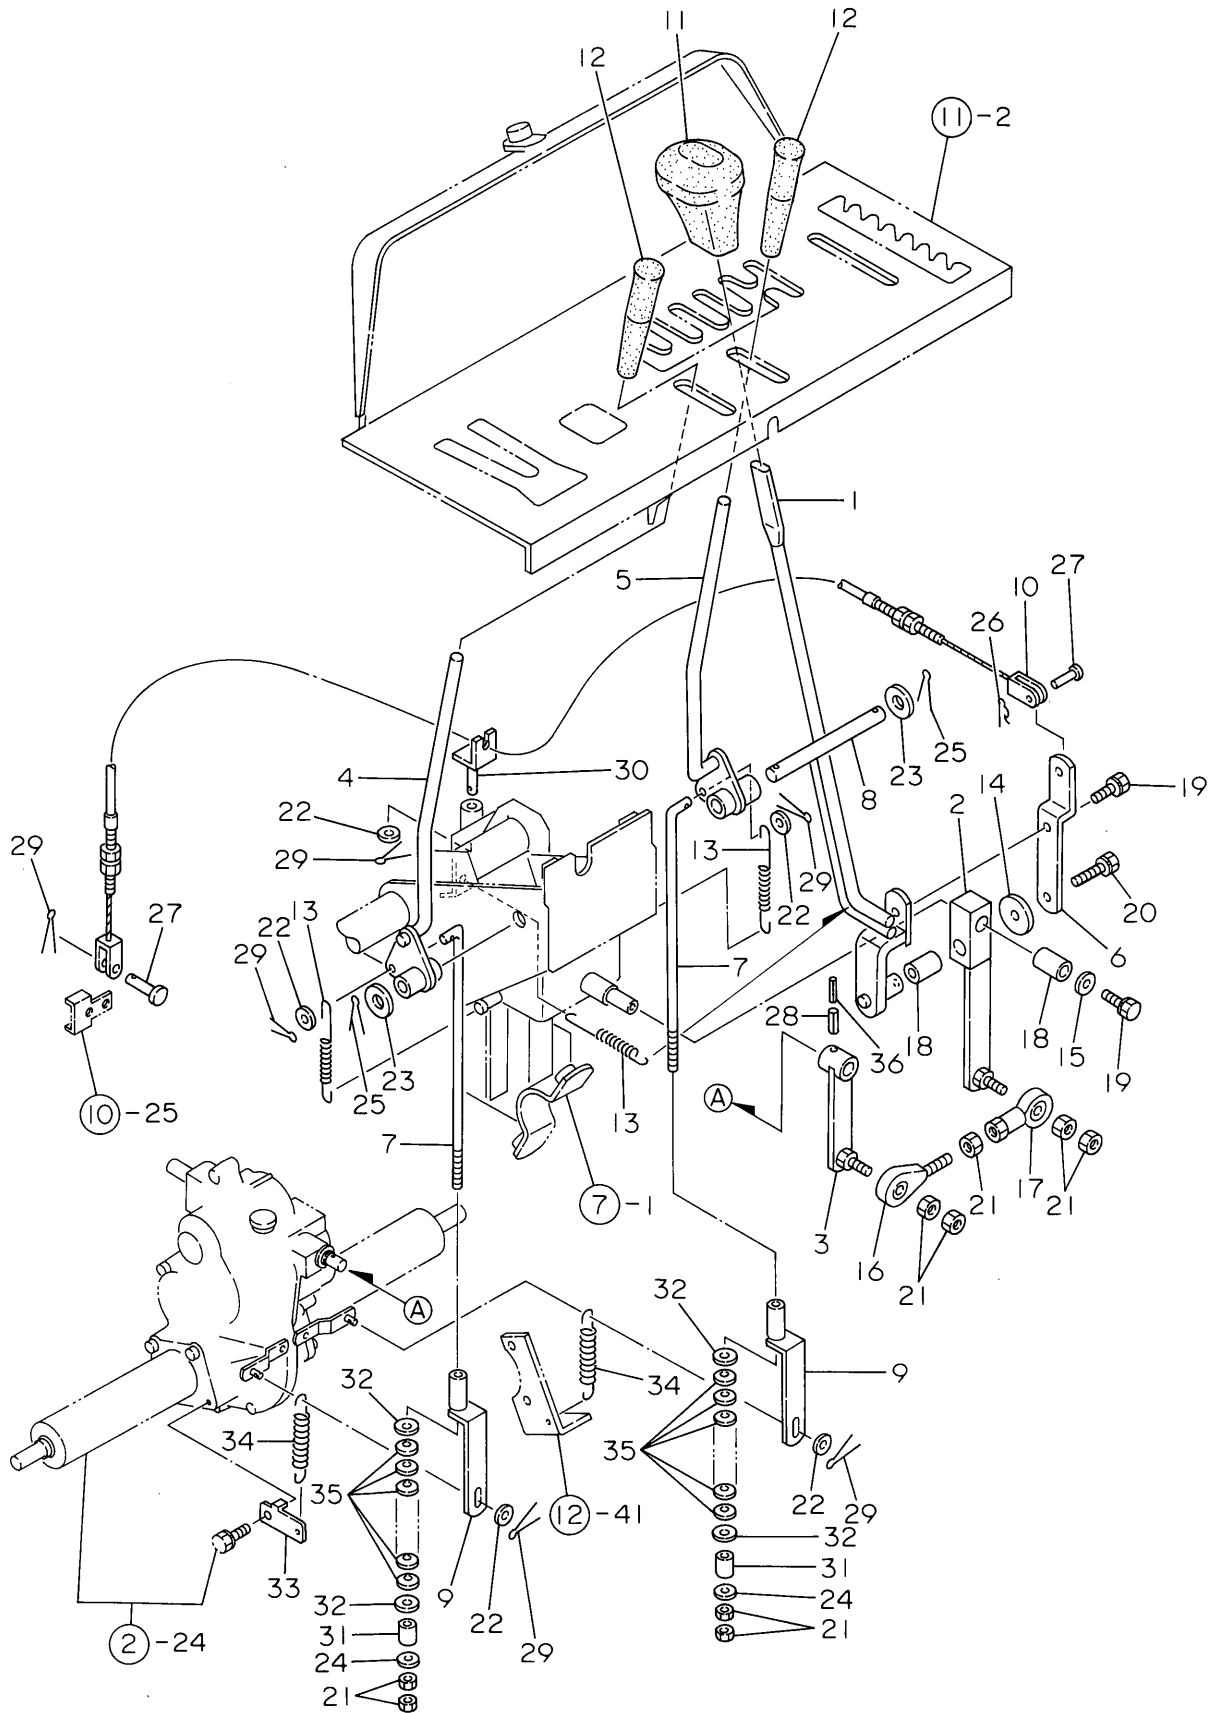

13. サイドクラッチ・主変速レバー

13. サイドクラッチ・主変速レバー

No	部品番号	部 品 名	数	備 考
1	75100-A90-030	ヘンソクレハ - CMP	1	供給不可
2	75200-A90-000	ヘンソクレハ -アーム CMP	1	供給不可
3	75300-A90-000	シフトアーム CMP	1	供給不可
4	75400-A90-001	サイドクラッチレハ - L CMP	1	
5	75500-A90-001	サイドクラッチレハ - R CMP	1	
6	75905-A90-030	ヘンソクアームステー	1	供給不可
7	75901-A90-030	サイドクラッチロット	2	供給不可
8	75902-A90-000	ピン 15*152	1	供給不可
9	75700-A90-030	Lカ タカナク CMP	2	
10	77200-A90-000	ソウコウクラッチワイヤー A CMP	1	
11	75991-A90-000	ヘンソクレハ -ニギリ	1	
12	91731-1208011	レハ -グリップ H12	2	
13	91919-A02-000	ハックスプ リング	3	
14	91251-0825601	マルサ ガネ 8*25*6	1	
15	91251-0820231	マルサ ガネ 8*20*2.3	1	
16	91631-08041	ロット エント SM1-8	1	
17	91631-08031	ロット エント SF1-8	1	
18	91641-1525	Mライナー ML1525	2	
19	93015-0801514	ホルト(ハネ 8*15	2	
20	93022-0803017	ホルト(ハネ 8*30(7T	1	
21	94003-08411	ナット 8	9	
22	94101-08010	サ ガネ(ミガキ 8	5	
23	94101-16010	サ ガネ(ミガキ 16	2	
24	94101-08010	サ ガネ(ミガキ 8	2	
25	94210-40300	ワリピン 4*30	2	
26	94251-08001	スナップピン A8	1	
27	94331-08020	ヒラアタマピン 8*20	2	
28	94319-60030	スプリングピン 6*30	1	
29	94210-25150	ワリピン 2.5*15	6	
30	75800-A90-000	ヘンソクワイヤーブ ラケット CMP	1	供給不可
31	75907-A90-000	カラー 8*20	2	供給不可
32	75908-A90-000	サ ガネ 8*18*1.6	4	供給不可
33	75909-A90-000	スプリング フック L	1	供給不可
34	91602-A90-000	コイルスプリング 14*74	2	供給不可
35	91252-082	サラハネ H8	36	
36	94319-35032	スプリングピン 3.5*32	1