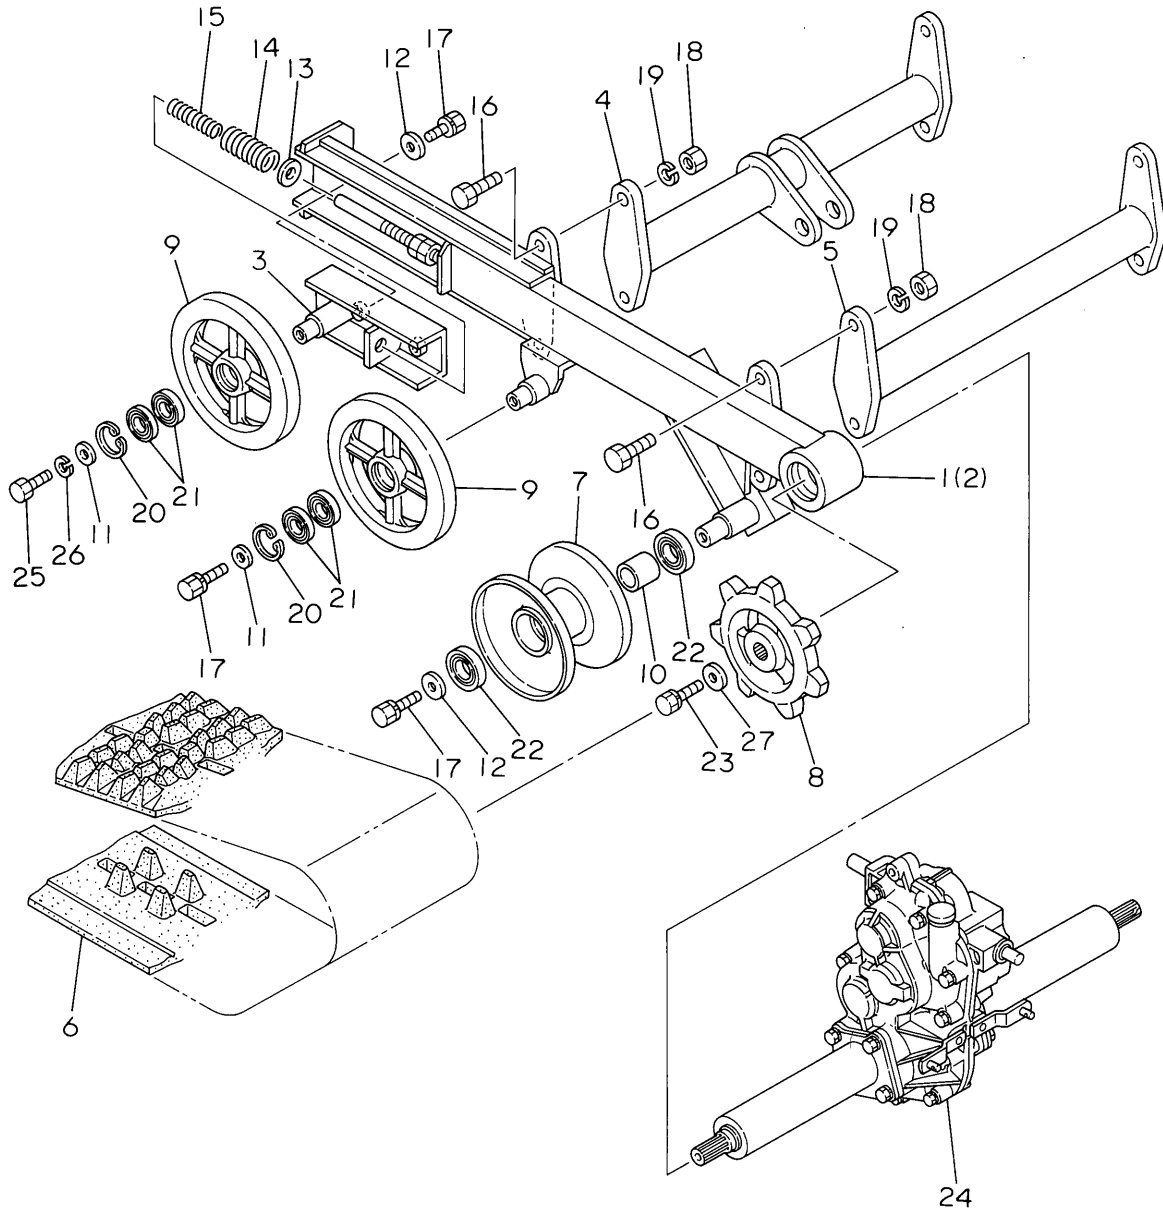

2. クローラ・ミッションケース

2. クローラ・ミッションケース

No	部品番号	部 品 名	数	備 考
1	21100-A90-001	クローラフレーム L CMP	1	供給不可
2	21200-A90-001	クローラフレーム R CMP	1	供給不可
3	21300-A90-000	クローラテンションピョーム CMP	2	
4	21400-A90-000	フロントブ リッジ CMP	1	
5	21500-A90-000	リヤブ リッジ CMP	1	供給不可
6	23901-A41-000	ゴ ムクローラ 200*72*31	2	
7	26100-A09-000	リヤホイ ル CMP	2	
8	26901-A90-000	ト ライブ スプ ロケット	2	
9	26902-A02-000	フロントホイ ル	4	
10	26901-A71-000	カラー 25*36	2	
11	91251-1025321	マルサ ガ ネ 10*25*3.2	4	
12	91251-1030321	マルサ ガ ネ 10*30*3.2	6	
13	91251-1230451	マルサ ガ ネ 12*30*4.5	2	
14	91601-A41-000	スプ リング 5.5*25	2	供給不可
15	91601-A75-000	スプ リング 16*80	2	供給不可
16	92235-1203574	ボ ルト 12*35	8	
17	93020-1002014	ボ ルト(ハ ネ 10*20	8	
18	94003-12411	ナット 12	8	
19	94111-12012	ハ ネサ ガ ネ 12	8	
20	94520-35080	トメワ(アナ 35	4	
21	96105-06003	ベ アリング 6003UU	8	
22	96105-06005	ベ アリング 6005UU	4	
23	93025-1002517	ボ ルト(ハ ネ 10*25(7T	2	
24	10001-A90-000	ミッション SB-5	1	供給不可
25	92120-1002074	ボ ルト10*1.25*20	2	
26	94111-10012	ハ ネサ ガ ネ 10	2	
27	91251-1030451	マルサ ガ ネ 10*30*4.5	2