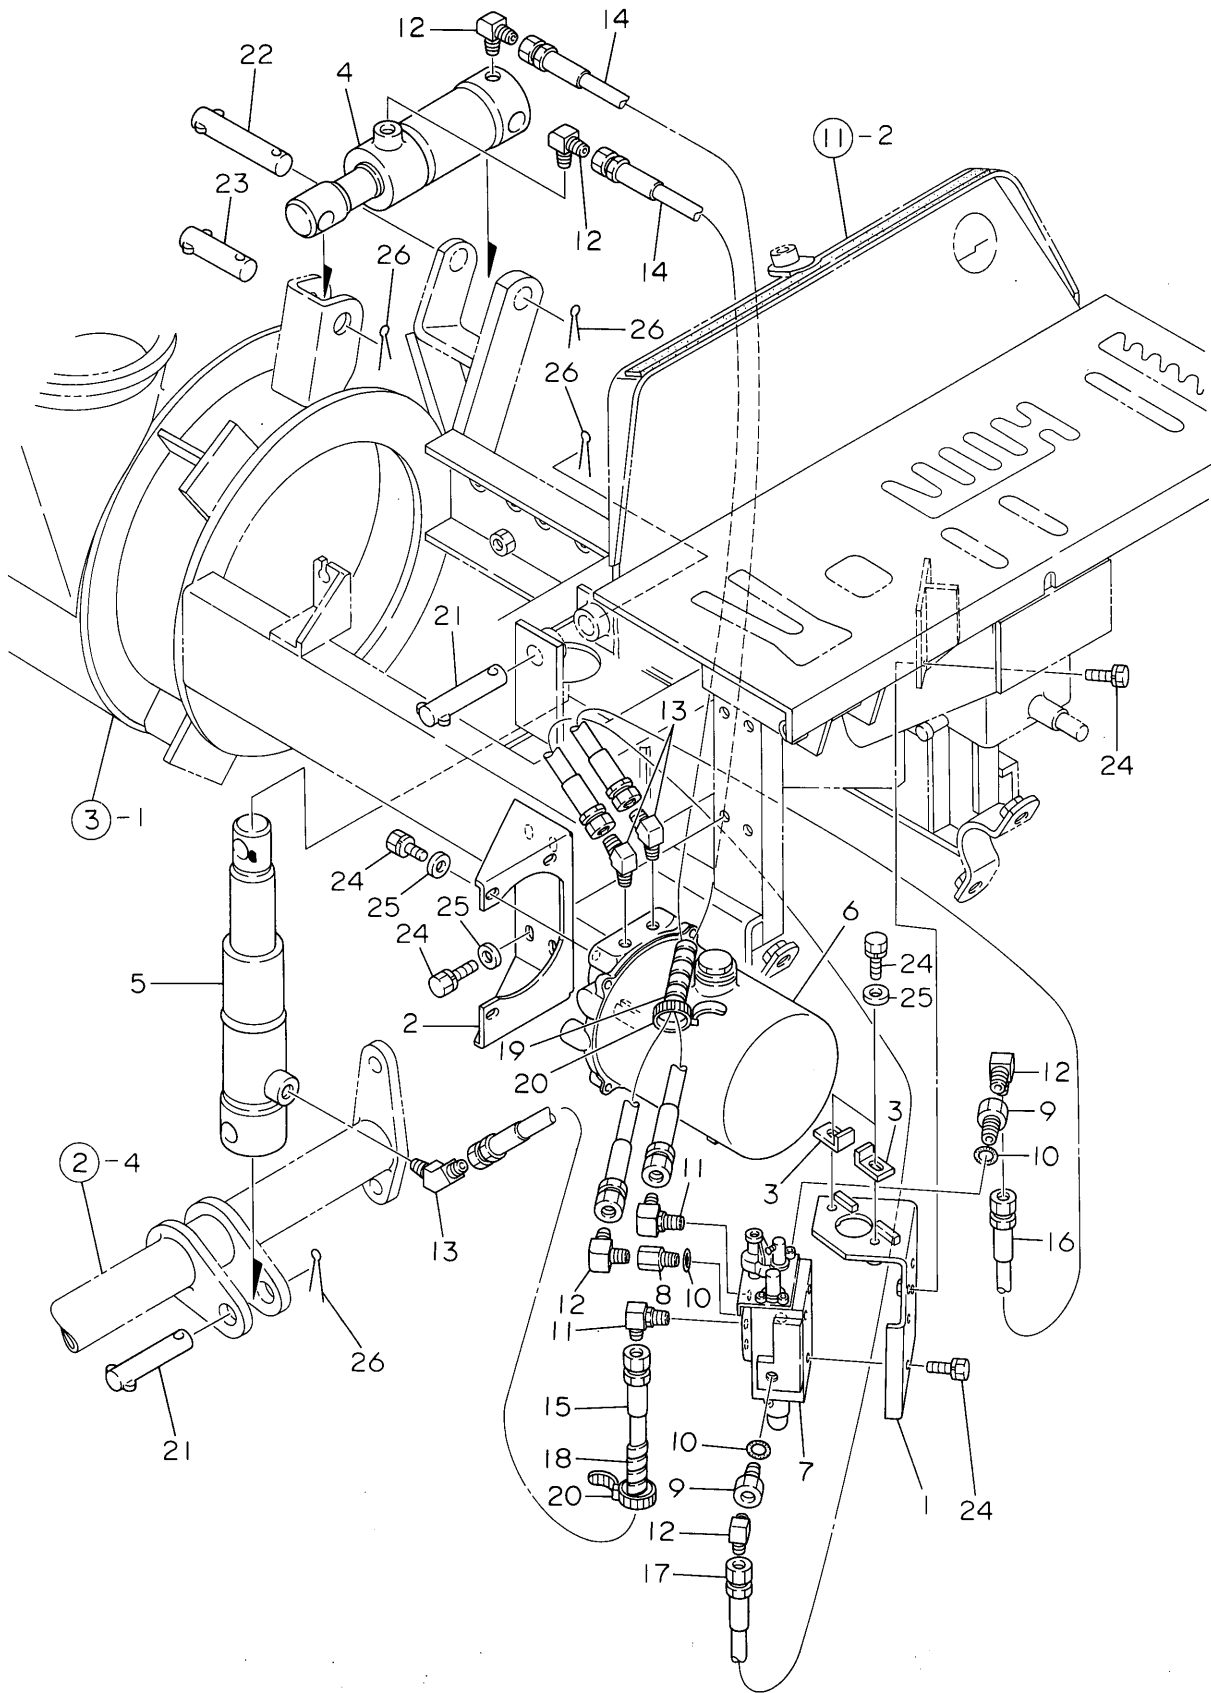

9. 油 圧 配 管

9. 油 圧 配 管

N o	部品番号	部 品 名	数	備 考
1	51100-A90-001	ハ ルプ ベース CMP	1	供給不可
2	51901-A90-001	ポ ンプ ベース	1	供給不可
3	51902-A26-000	エアツレハーストッパ	2	
4	50005-A26-000	フクトウエアツシリンダ 50*60	1	代替品番50002-B56-000
5	50003-A30-000	タントウラムシリンダ 40*115	1	
6	50007-A26-002	エアツポ ンプ ユニット	1	供給不可
7	50002-A75-000	コントロールハ ルプ ユニット	1	
8	51901-A41-000	メスオスシ ヨイント1/4*1/4*27	1	
9	51901-A75-000	メスオスシ ヨイント1/4*1/4*17	2	
10	98321-01124	オリング P11	3	
11	51901-A30-000	サ ツキエルボ 1/4*1/4	2	
12	91551-3022004	90° エルボ 302204	5	
13	91551-3024004	45° エルボ 302404	3	
14	52500-A75-000	エアツホース 1200 CMP	2	
15	52300-A75-000	エアツホース 800 CMP	1	
16	67100-A26-000	エアツホース 600 CMP	1	供給不可
17	67100-A90-000	エアツホース 350 CMP	1	
18	91580-1204001	プ ラマー 12*400	1	
19	91580-1504001	プ ラマー 15*400	1	
20	91311-250	リピ ートタイ RF250	2	
21	91261-180901	ミツキピ ン 18*90	2	
22	91261-201001	ミツキピ ン 20*100	1	
23	91261-200651	ミツキピ ン 20*65	1	
24	93020-0802014	ホルト(ハネ 8*20	14	
25	94101-08010	サ ガ ネ(ミガキ 8	9	
26	94210-40300	ワリピ ン 4*30	4