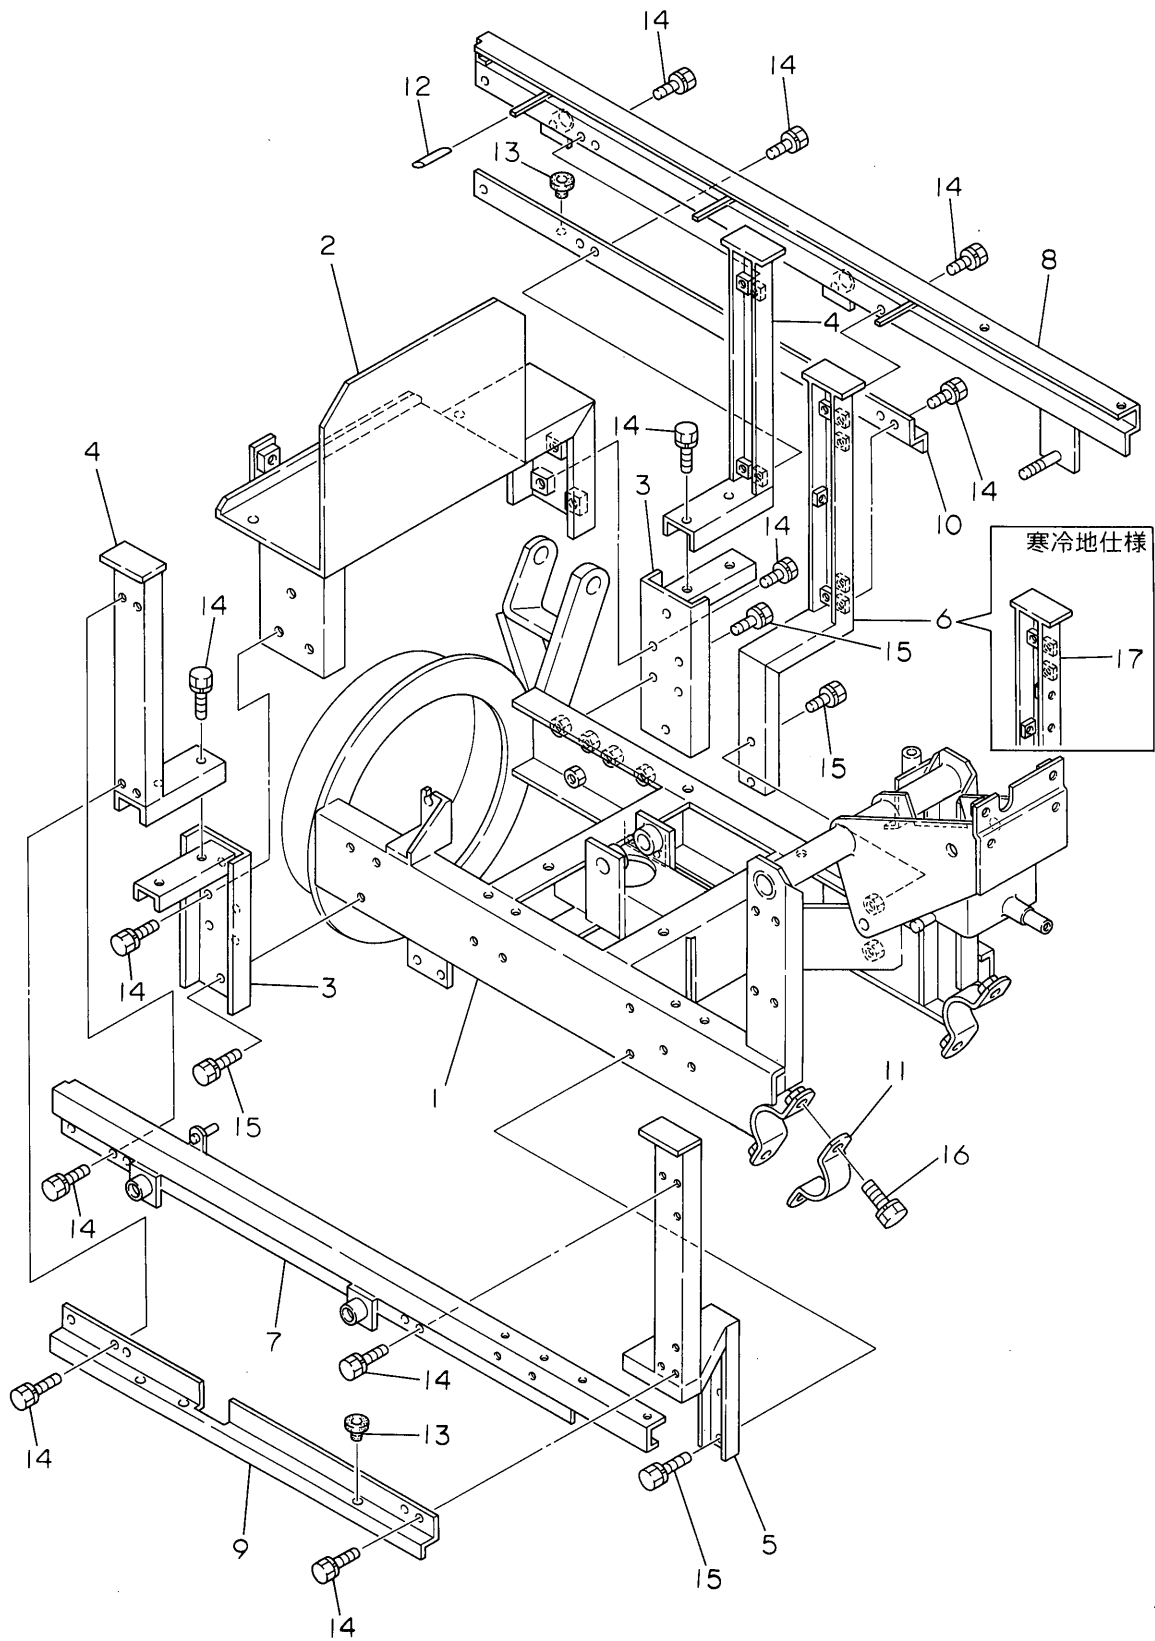

7. 本体フレーム

7. 本体フレーム

No	部品番号	部品名	数	備考
1	41100-A90-030	ホントイフレーム CMP	1	供給不可
2	41200-A90-000	バッテリーベース CMP	1	供給不可
3	41300-A90-000	サポートベース CMP	2	
4	41400-A90-001	カバーサポート A CMP	2	供給不可
5	41500-A90-001	カバーサポート B CMP	1	供給不可
6	41600-A90-001	カバーサポート C CMP	1	
7	42700-A90-001	サイトヒーム L CMP	1	供給不可
8	42800-A90-001	サイトヒーム R CMP	1	供給不可
9	41901-A90-000	アンダーステール L	1	
10	41902-A90-000	アンダーステール R	1	
11	41903-A90-000	アクセルセットバンド	2	
12	86901-A60-000	クランプカバー 70	3	
13	91351-4061030	ゴムブッシュ B-6-3	4	
14	93015-0801514	ボルト(ハネ 8*15)	26	
15	93020-0802014	ボルト(ハネ 8*20)	10	
16	93035-1203514	ボルト(ハネ 12*35)	4	
17	42600-A90-001	カバーサポート CH	1	カンレイチシヨウ