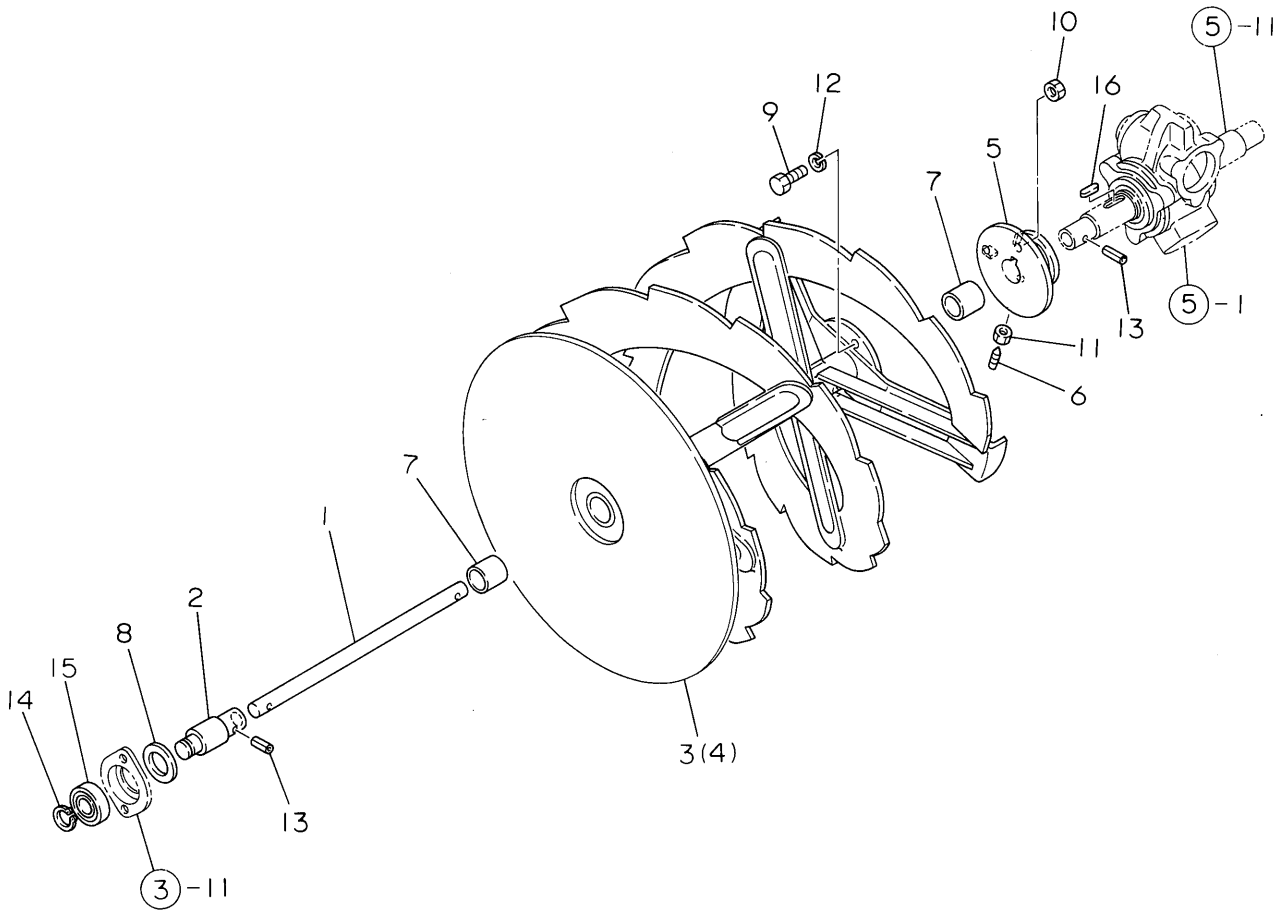

6. 才 - ガ

6. オ - ガ

No	部品番号	部 品 名	数	備 考
1	34903-A90-000	オーガジク B	2	
2	34904-A90-000	オーガジク C	2	
3	35100-A90-001	オーガ L CMP	1	供給不可 代替品: 35300-B28-604F1
4	35200-A90-001	オーガ R CMP	1	供給不可 代替品: 35400-B28-604F1
5	35300-A90-000	オーガ シャーフランジ CMP	2	※オーガL, R 代替品は 要同時交換
6	91221-082540	6カクアナトメネジ 8*25(トガリ)	2	
7	91641-2830	Mライナー ML 2830	4	
8	91251-2845231	マルサガネ 28*45*2.3	2	
9	92025-0802574	ホルト 8*25	2	
10	94001-08411	ナット 8	2	
11	94003-08411	ナット 8	2	
12	94111-08012	ハネサガネ 8	2	
13	94319-60025	スプリングピン 6*25	4	
14	94510-20080	トメワジク 20	2	
15	96105-06004	ベアリング 6004UU	2	
16	97115-028241	キー 8*7*28RR	2