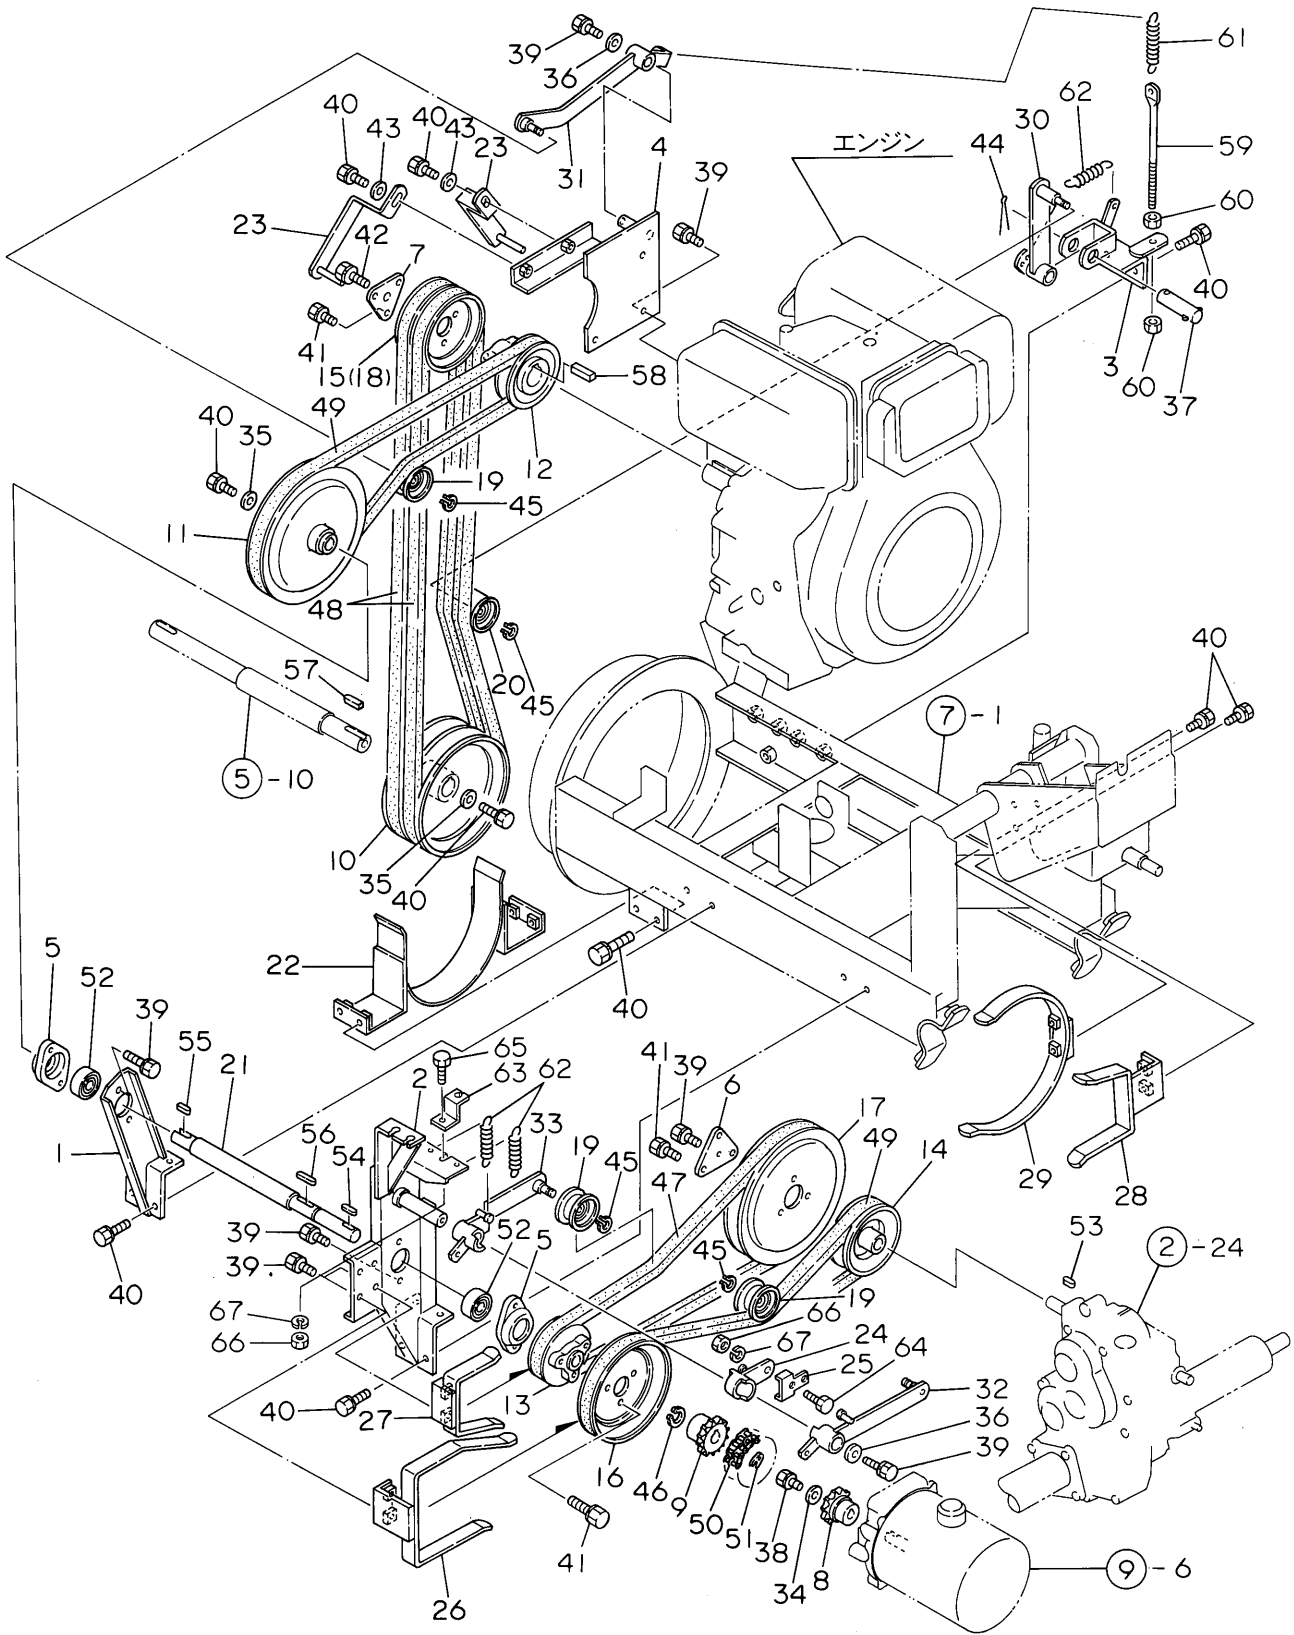

10. 動力伝達

10. 動力伝達

No	部品番号	部品名	数	備 考
56	97113-030241	キー 6*6*30RR	1	
57	97114-035141	キー 7*7*35SR	1	
58	97114-040041	キー 7*7*40SS	1	
59	73904-A90-000	アシヤストロッド 200	1	供給不可
60	94003-08411	ナット 8	2	
61	91601-A90-000	コイルスプ リング 16*84	1	
62	91602-G01-000	コイルスプ リング 16*37	3	
63	61904-A90-000	ワイヤーホルダー	1	供給不可
64	92215-0801574	ホルト 8*15	1	
65	92220-0802074	ホルト 8*20	1	
66	94003-08411	ナット 8	2	
67	94111-08012	ハネサガネ 8	2