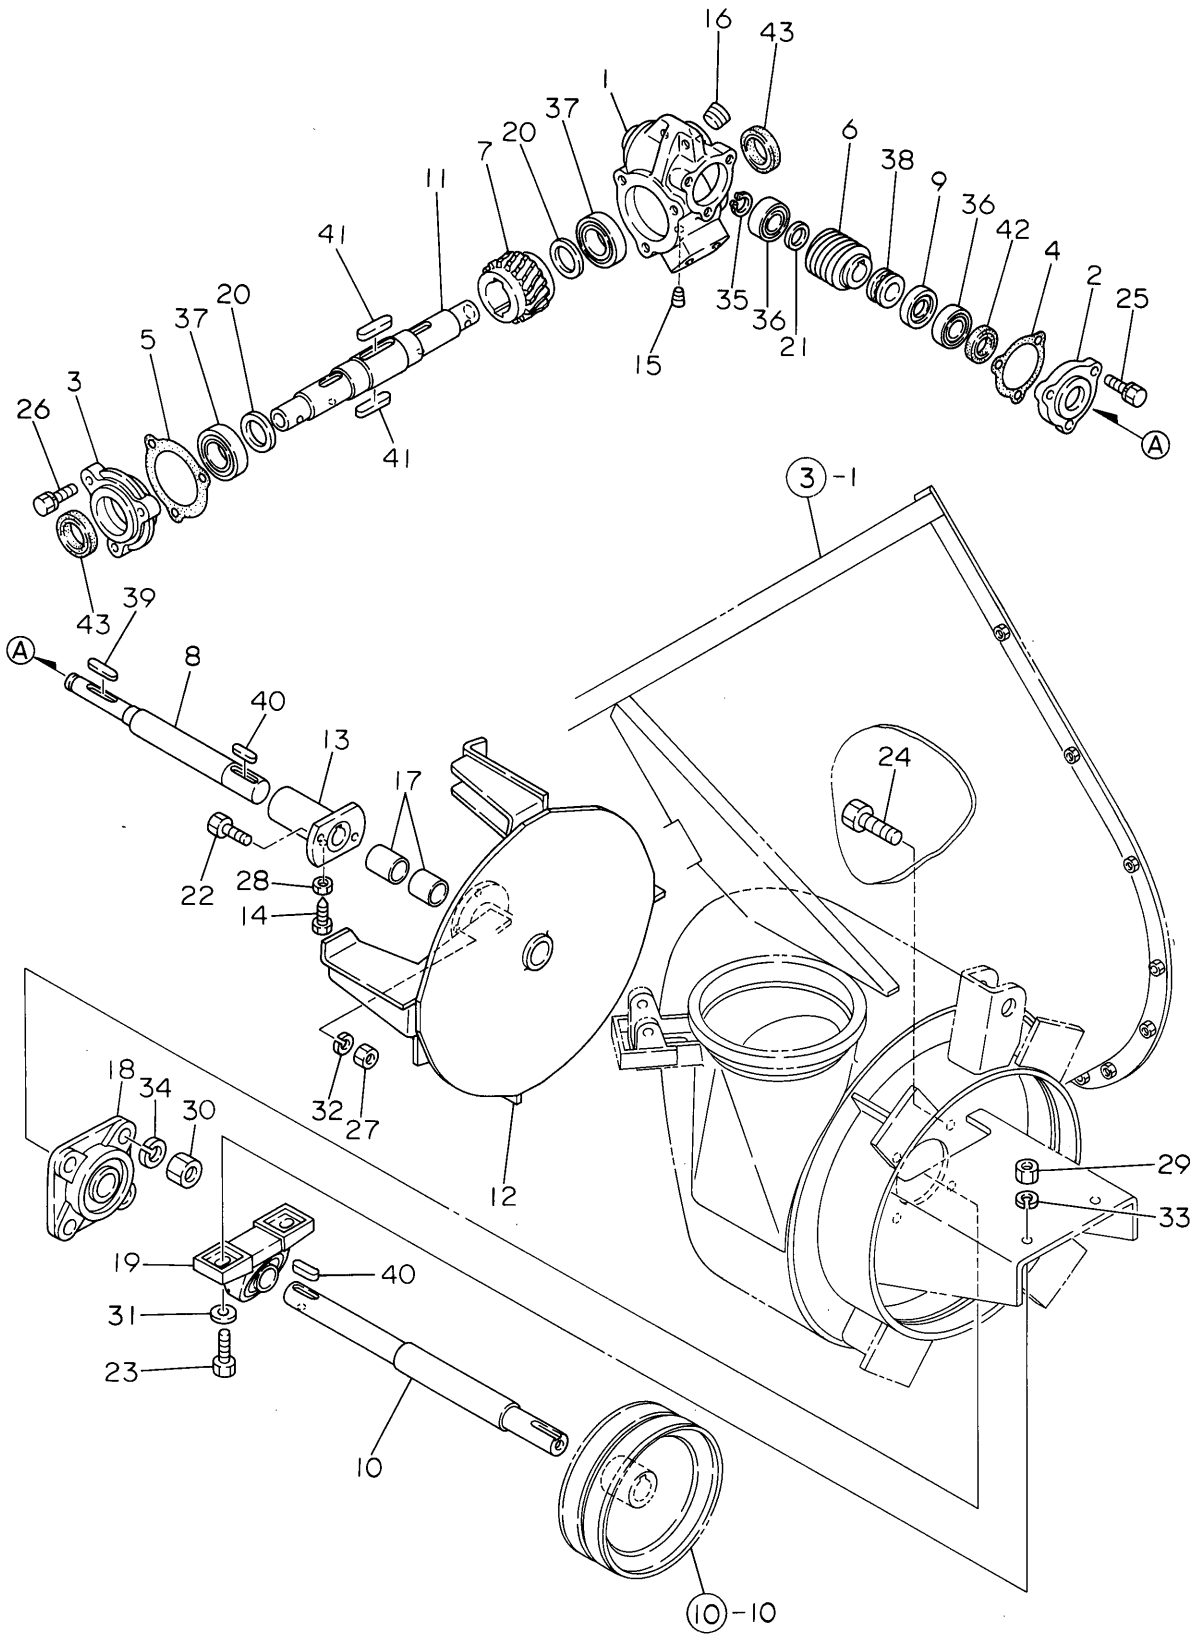

5. オーガギヤケース

5. オーガヤケース

No	部品番号	部 品 名	数	備 考
1	31903-A31-101	オーガキヤケース	1	
2	31904-A31-100	オーガキヤケースフタ A	1	
3	31905-A31-100	オーガキヤケースフタ B	1	
4	39901-A31-000	オーガキヤケースフタハッキン A	1	
5	39902-A31-000	オーガキヤケースフタハッキン B	1	
6	32901-A90-000	ウオーム M3*2	1	
7	32902-A90-000	ウオームホイール M3*20	1	
8	32903-A90-000	オーガニューリヨクシク	1	
9	32904-A31-000	スラストカラー	1	
10	34901-A90-000	ブローシク	1	
11	34902-A90-000	オーガシク A	1	
12	36100-A90-001	ブロー CMP	1	
13	36200-A31-031	オーガシヨイント CMP	1	
14	91212-0825137	コガタオシホルト8*25(7T90°	1	
15	91555-0141	プラグ PT 1/8	1	
16	91555-0641	プラグ PT 3/4	1	
17	91641-2525	Mライナー ML2525	2	
18	91632-305220	フランジユニット UCFS 305	1	
19	91632-205110	ピローガタユニット UCP 205	1	
20	91302-A31-000	マルザガネ 30*42*2	2	
21	91912-A05-001	マルザガネ 20*30*2	1	
22	92025-0602574	ホルト 6*25 LS	1	
23	92226-1003574	ホルト 10*35	2	
24	92235-1403574	ホルト 14*35	4	
25	93020-0802017	ホルト(ハネ 8*20(7T	3	
26	93025-0802517	ホルト(ハネ 8*25(7T	3	
27	94001-06411	ナット 6	1	
28	94003-08411	ナット 8	1	
29	94003-10411	ナット 10	2	
30	94003-14411	ナット 14	4	
31	94101-10010	ザガネ(ミガキ 10	2	
32	94111-06012	ハネザガネ 6	1	
33	94111-10012	ハネザガネ 10	2	
34	94111-14012	ハネザガネ 14	4	
35	94510-20080	トメワ(シク 20	1	
36	96100-06004	ヘアリング 6004	2	
37	96100-06006	ヘアリング 6006	2	
38	96200-051104	スラストヘアリング 51104	1	
39	97113-038241	キー 6*6*38RR	1	
40	97114-036241	キー 7*7*36RR	2	
41	97116-048241	キー 10*8*48RR	2	
42	98251-2503807	シール D25387	1	
43	98251-3004508	シール D30458	2