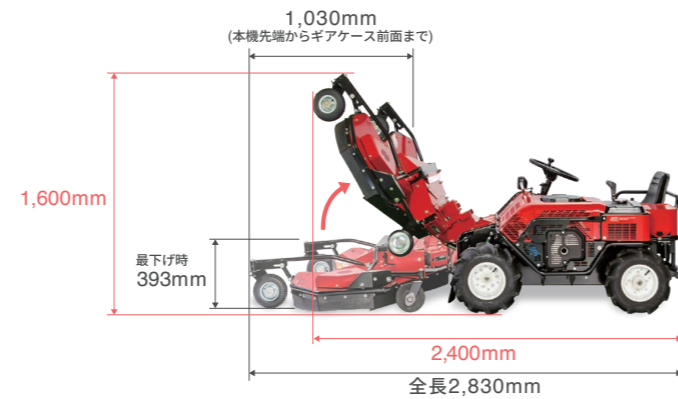

乗用草刈機

枝下刈り最強宣言！

ワイドな刈幅で広い面積に最適

BM21S

▶ 動作動画

メーカー希望小売価格
¥1,892,000 (税別¥1,720,000)

刈幅	最大出力	駆動方式	製品ページ
1200mm	15.5kW | 21.1PS	4WD	

乗用フレールモアの常識を破る

機能性とコンパクト性

乗用フレールモア

BM21F

メーカー希望小売価格
¥2,178,000 (税別¥1,980,000)

刈幅	最大出力	駆動方式	製品ページ
1,200mm	15.5kW | 21.1PS	4WD	

※画像は開発中のものです。実際の仕様とは異なる場合がございます

1,200mmのワイドな刈幅

WADO独自の大小の二連ナイフとデッキ内の空間バランスにより、高効率な草の排出を実現。

最強のオフセット機能

刈取作業部が左に約50cmオフセット。さらに座席も右寄りなので、枝下刈りでも激走。

高い刈取性能

高負荷作業にも負けない高出力エンジン(最大出力21.1ps)を搭載。専用ナイフで丈の長い草や硬い草(スキ類、イネ科、キク科など)も、パワフルに刈り取り。

※1台当たり66個必要です

きれいな仕上がり

フローティングとローリング機構搭載により地面の起伏に追従。面倒な操作は不要です。

高性能な刈取作業部

刈取部はローリング&フローティング機構を備え、圃場の起伏に追従し、刈跡がきれいに仕上がります。

幹周りも刈残なし

二つの刈取ナイフの間をV型にすることで、幹周りの草刈りも能率的に行えます。

BM21S&BM21F 共通機能

強力な走破性と取り回しやすさ

圃場を傷めにくい幅広大径ラグタイヤに伝統の4輪駆動、後輪操舵で圧倒的な走破性を実現。リアステアリングで小回り性も抜群。様々な現場でもトラクションを確保、高い走破性を実現。

【走行可能目安】
硬くしまった地面・傾斜角10度以下の斜面
※耕作したばかりやタイヤが沈むくらいの柔らかい地面では走行できない場合があります。

優れたメンテナンス性

作業部はスイッチを押すだけで昇降可能。作業後の洗浄や刈刃交換、点検が容易に行えます。

各種オプションは裏面ページをご覧ください