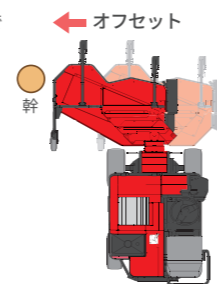

最強のオフセット機能

刈取作業部が左に約50cmオフセット。さらに座席も右寄りなので、枝下刈りでも激走。

高い刈取性能

高負荷作業にも負けない高出力エンジン(最大出力21.1ps)を搭載。専用ナイフで丈の長い草や硬い草(スキ類、イネ科、キク科など)も、パワフルに刈り取り。

※1台当たり66個必要です