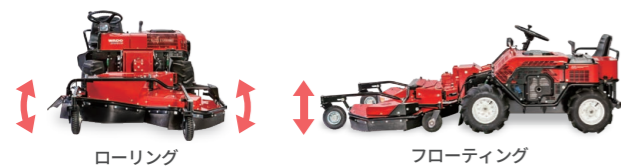

高性能な刈取作業部

刈取部はローリング&フローティング機構を備え、圃場の起伏に追従し、刈跡がきれいに仕上がります。